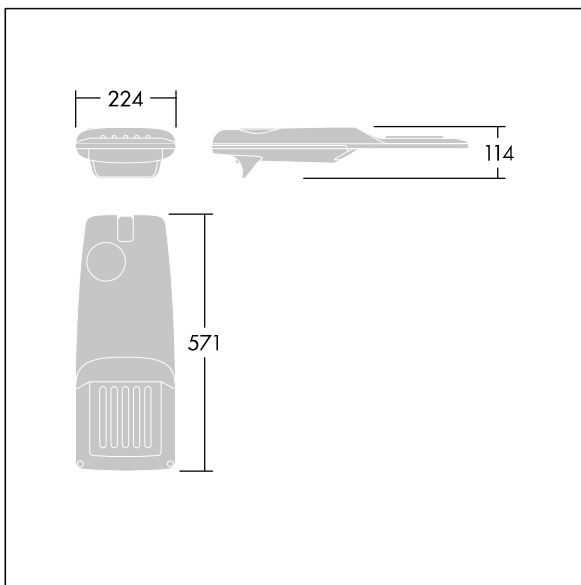

Isaro Pro

THORN

96275983 IP 12L70-740 EWR M BS 3550 CL2 T60F ->

Isaro Pro

Lanterne d'éclairage routier LED moderne (Small) avec 12 LED alimentées en 700mA avec une optique Route extra large. Programmable Driver. Classe électrique II, IP66, IK09. Corps : aluminium (EN AC-44300) fonderie, thermopoudré gris anthracite 900 sablé texturé. Emmanchement : aluminium (EN AC-44300), fonderie thermopoudré gris anthracite 900 sablé. Fermeture : verre ép. 5 mm. Visserie : Acier inox. Livré avec un adaptateur d'emmanchement de Ø 60 mm, pré-installé pour un montage top, inclinaison 5°. Equipé d'un 50% circuit de réduction de puissance, qui entre en vigueur 3 heures avant et 5 heures après un minuit calculé. Il peut être désactivé à l'installation avec un interrupteur interne facilement accessible. Pré-câblé avec 6 m de câble. Livré avec LED 4 000 K. Protection contre les surtensions : 10 kV en mode commun single pulse et 8 kV en mode commun multipulse; 6 kV en mode différentiel multipulse. Si un système DALI est connecté: 6 kV en mode mode commun et mode différentiel multipulse.

TLG_ISRP_F_PDB_ANT.jpg

Dimensions : 571 x 224 x 114 mm
Puissance du luminaire: 26,2 W
Flux lumineux du luminaire: 3893 lm
Efficacité lumineuse du luminaire: 149 lm/W
Poids : 6,24 kg
Scx : 0.05 m²

TLG_ISRP_M_LD1.wmf