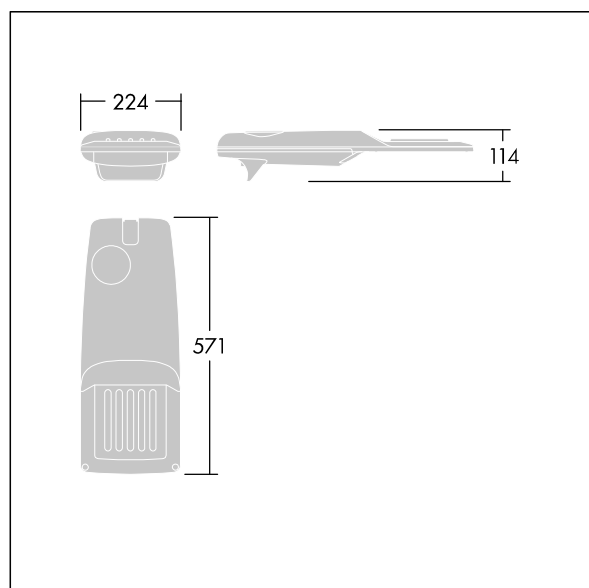

96275978 IP 24L35-740 WR M BS 3550 CL2 T76F ->

Isaro Pro

Lanterne d'éclairage routier LED moderne (Small) avec 24 LED alimentées en 350mA avec une optique Route large. Programmable Driver. Classe électrique II, IP66, IK09.
 Corps : aluminium (EN AC-44300) fonderie, thermopoudré gris anthracite 900 sablé texturé. Emmanchement : aluminium (EN AC-44300), fonderie thermopoudré gris anthracite 900 sablé. Fermeture : verre ép. 5 mm. Visserie : Acier inox. Livré avec un adaptateur à emmanchement de Ø 76 mm pré-installé pour un montage top, inclinaison de 5°
 Equipé d'un 50% circuit de réduction de puissance, qui entre en vigueur 3 heures avant et 5 heures après un minuit calculé. Il peut être désactivé à l'installation avec un interrupteur interne facilement accessible. Pré-câblé avec 8 m de câble. Livré avec LED 4 000 K. Protection contre les surtensions : 10 kV en mode commun single pulse et 8 kV en mode commun multipulse; 6 kV en mode différentiel multipulse. Si un système DALI est connecté: 6 kV en mode mode commun et mode différentiel multipulse.

TLG_ISRP_F_PDB_ANT.jpg

Dimensions : 571 x 224 x 114 mm
 Puissance du luminaire: 25,7 W
 Flux lumineux du luminaire: 4288 lm
 Efficacité lumineuse du luminaire: 167 lm/W
 Poids : 6,49 kg
 Scx : 0.05 m²

TLG_ISRP_M_LD1.wmf