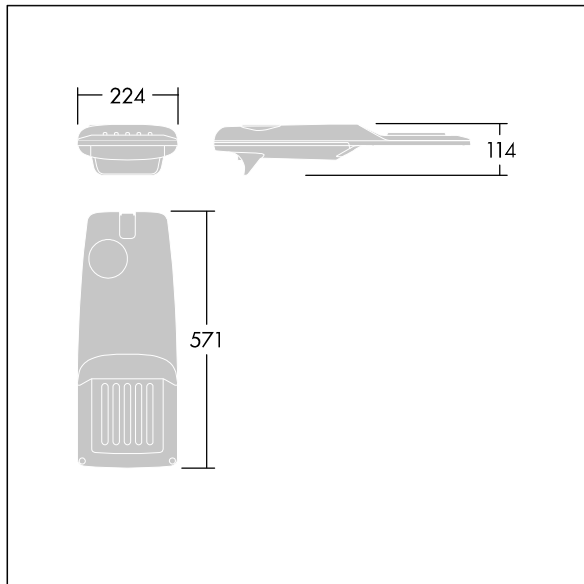

Isaro Pro

Lanterne d'éclairage routier LED moderne (Small) avec 24 LED alimentées en 350mA avec une optique Route extra large. Programmable Driver. Classe électrique II, IP66, IK09. Corps : aluminium (EN AC-44300) fonderie, thermopoudré gris anthracite 900 sablé texturé. Emmanchement : aluminium (EN AC-44300), fonderie thermopoudré gris anthracite 900 sablé. Fermeture : verre ép. 5 mm. Visserie : Acier inox. Livré avec un adaptateur d'emmanchement Ø 60 mm qui convient pour montage top (inclinaison 0°/5°/10°/15°/20°) ou latéral (inclinaison -15°/-10°/-5°/0°/5°/10°/15°). Equipé d'un 50% circuit de réduction de puissance, qui entre en vigueur 3 heures avant et 5 heures après un minuit calculé. Il peut être désactivé à l'installation avec un interrupteur interne facilement accessible. Livré avec LED 4 000 K. Protection contre les surtensions : 10 kV en mode commun single pulse et 8 kV en mode commun multipulse; 6 kV en mode différentiel multipulse. Si un système DALI est connecté: 6 kV en mode mode commun et mode différentiel multipulse.

TLG_ISRP_F_PDB_ANT.jpg

Dimensions : 571 x 224 x 114 mm
Puissance du luminaire: 25,7 W
Flux lumineux du luminaire: 4197 lm
Efficacité lumineuse du luminaire: 163 lm/W
Poids : 5,53 kg
Scx : 0.05 m²

TLG_ISRP_M_LD1.wmf