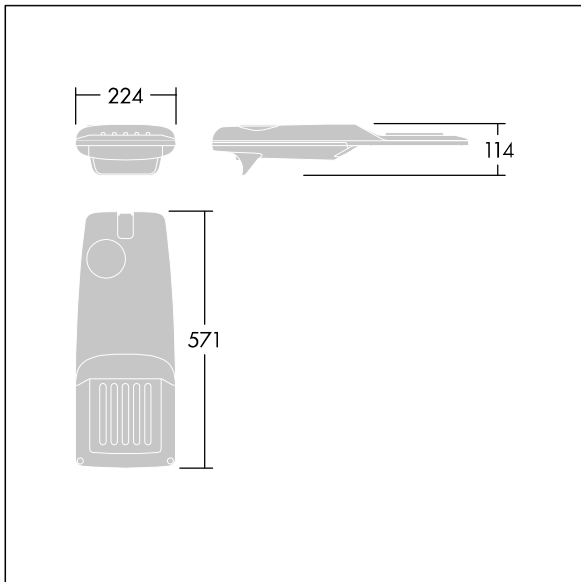

Isaro Pro

THORN

96275898 IP 12L70-740 WR M BS 3550 CL2 M76 ANT

Isaro Pro

Lanterne d'éclairage routier LED moderne (Small) avec 12 LED alimentées en 700mA avec une optique Route large. Programmable Driver. Classe électrique II, IP66, IK09.
Corps : aluminium (EN AC-44300) fonderie, thermopoudré gris anthracite 900 sablé texturé. Emmanchement : aluminium (EN AC-44300), fonderie thermopoudré gris anthracite 900 sablé. Fermeture : verre ép. 5 mm. Visserie : Acier inox. Livré avec un adaptateur d'emmanchement Ø 76 mm qui convient pour montage top (inclinaison 0°/5°/10°/15°/20°) ou latéral (inclinaison -15°/-10°/-5°/0°/5°/10°/15°). Equipé d'un 50% circuit de réduction de puissance, qui entre en vigueur 3 heures avant et 5 heures après un minuit calculé. Il peut être désactivé à l'installation avec un interrupteur interne facilement accessible. Livré avec LED 4 000 K. Protection contre les surtensions : 10 kV en mode commun single pulse et 8 kV en mode commun multipulse; 6 kV en mode différentiel multipulse. Si un système DALI est connecté: 6 kV en mode mode commun et mode différentiel multipulse.

TLG_ISRP_F_PDB_ANT.jpg

Dimensions : 571 x 224 x 114 mm
Puissance du luminaire: 26,2 W
Flux lumineux du luminaire: 3978 lm
Efficacité lumineuse du luminaire: 152 lm/W
Poids : 5,48 kg
Scx : 0.05 m²

TLG_ISRP_M_LD1.wmf