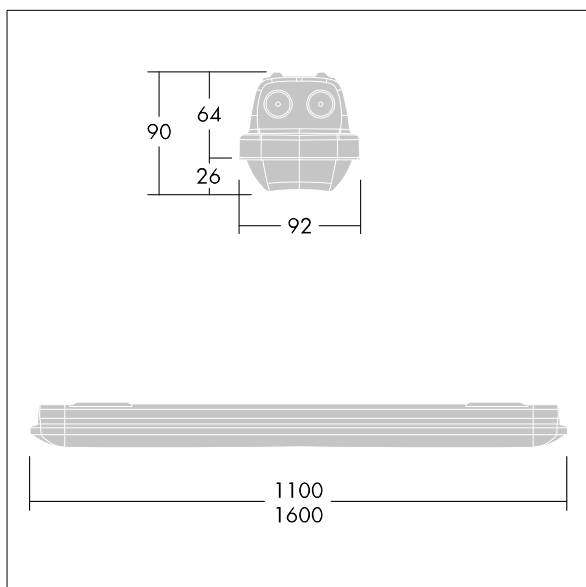

Aquaforce Pro

THORN

96631024 AQFPRO L LED6400-840 PC MB HFI QC5

Aquaforce Pro

Luminaire LED IP66, résistant à la poussière et à l'humidité. Gradable DALI/DSI gradable DALI. Avec distribution lumineuse medium. Classe électrique I. Corps : Polycarbonate (PC) gris clair. Diffuseur : Polycarbonate (PC) opale haute transmission avec prismes de réfraction. Mécanisme breveté, EasyClick, pour la fixation du diffuseur sans clips. Installation en plafonnier ou en suspension. Supports à fixation rapide fournis pour une installation en plafonnier. Convient pour installation au plafond ou au mur (verticalement et horizontalement). Kits de fixation pour suspension par conduit, chaîne et caténaire disponibles en accessoires. Equipé d'une connexion électrique à installation rapide Température ambiante : -20°C à +35°C. Livré avec LED 4 000 K..

Dimensions : 1600 x 92 x 90 mm
Puissance du luminaire: 44,4 W
Flux lumineux du luminaire: 6610 lm
Efficacité lumineuse du luminaire: 149 lm/W
Poids : 2,13 kg

TLG_AQUP_F_PDB_QC.jpg

TLG_AQUP_M_LD1.wmf

Toutes les valeurs marquées d'un * sont des valeurs nominales. Thorn utilise des composants testés et éprouvés, en provenance des meilleurs fournisseurs. Dans certains cas isolés, il se peut qu'il y ait des pannes de nature technologique au niveau des LED individuels, pendant le cycle de vie nominal du produit. Les normes internationales fixent la tolérance du flux initial et de la charge associée à $\pm 10\%$. Sauf indication contraire, les valeurs sont applicables pour une température ambiante de 25 °C.