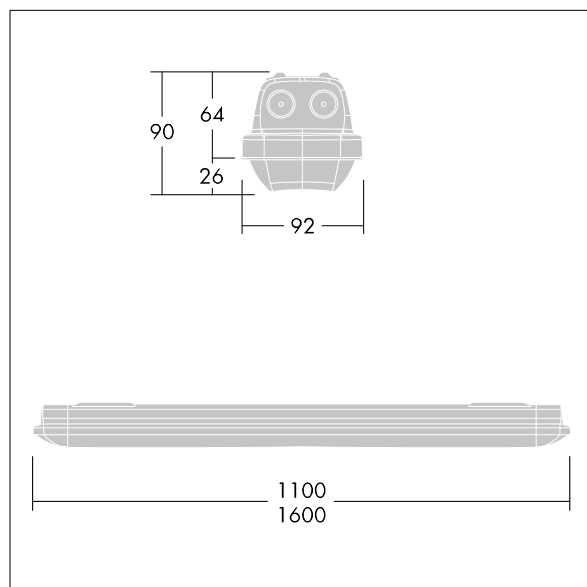

## Aquaforce Pro

Luminaire LED IP66, résistant à la poussière et à l'humidité. Electronique, non gradable. Avec distribution lumineuse medium. Classe électrique I. Corps : Polycarbonate (PC) gris clair. Diffuseur : Polycarbonate (PC) opale haute transmission avec prismes de réfraction. Mécanisme breveté, EasyClick, pour la fixation du diffuseur sans clips. Installation en plafonnier ou en suspension. Supports à fixation rapide fournis pour une installation en plafonnier. Convient pour installation au plafond ou au mur (verticalement et horizontalement). Kits de fixation pour suspension par conduit, chaîne et caténaire disponibles en accessoires. Equipé d'une connexion électrique à installation rapide Température ambiante : -20°C à +35°C. Livré avec LED 4 000 K..

Dimensions : 1100 x 92 x 90 mm  
Puissance du luminaire: 30,2 W  
Flux lumineux du luminaire: 4400 lm  
Efficacité lumineuse du luminaire: 146 lm/W  
Poids : 1,73 kg

TLG\_AQUP\_F\_PDB\_QC.jpg

TLG\_AQUP\_M\_LD1.wmf