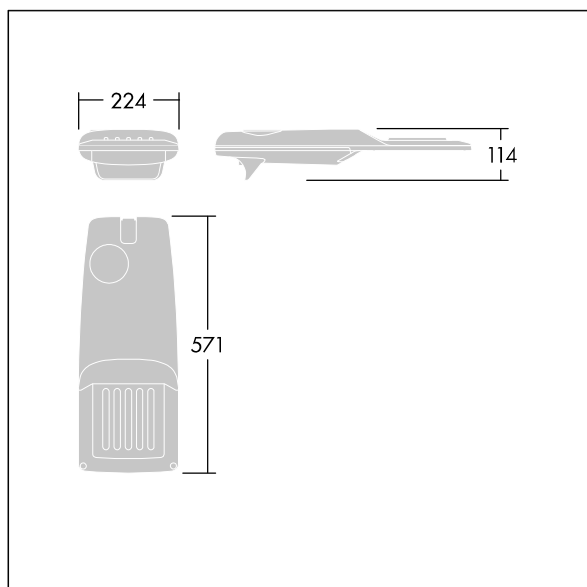

Isaro Pro

Lanterne d'éclairage routier LED moderne (Small) avec 12 LED alimentées en 500mA avec une optique Route étroite. Programmable Driver. Classe électrique II, IP66, IK09.
 Corps : aluminium (EN AC-44300) fonderie, thermopoudré gris anthracite 900 sablé texturé. Emmanchement : aluminium (EN AC-44300), fonderie thermopoudré texturé gris anthracite 900 sablé. Fermeture : verre ép. 5 mm.
 Visserie : Acier inox. Livré avec un adaptateur d'emmanchement Ø 60 mm qui convient pour montage top (inclinaison 0°/5°/10°/15°/20°) ou latéral (inclinaison -15°/-10°/-5°/0°/5°/10°/15°). Equipé d'un 50% circuit de réduction de puissance, qui entre en vigueur 3 heures avant et 5 heures après un minuit calculé. Il peut être désactivé à l'installation avec un interrupteur interne facilement accessible. Livré avec LED 4 000 K. Protection contre les surtensions : 10 kV en mode commun single pulse et 8 kV en mode commun multipulse; 6 kV en mode différentiel multipulse. Si un système DALI est connecté: 6 kV en mode mode commun et mode différentiel multipulse.

TLG_ISRP_F_PDB_ANT.jpg

Dimensions : 571 x 224 x 114 mm
 Puissance du luminaire: 18,7 W
 Flux lumineux du luminaire: 2933 lm
 Efficacité lumineuse du luminaire: 157 lm/W
 Poids : 5,5 kg
 Scx : 0.054 m²

TLG_ISRP_M_LD1.wmf