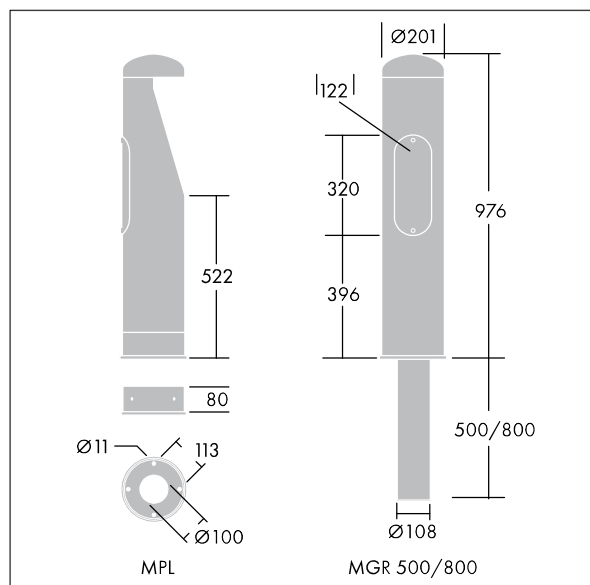

Borne Urba

THORN

96275589 URBA BOLLARD 4L105 730 CL1

Borne Urba

Borne LED décorative. Electronique, non gradable. Classe électrique I, IP65, IK10. Corps et collerette : faible carbone acier, Zinc électro-plaqué, finition noir (RAL 9005). Diffuseur : plaque Polycarbonate (PC) de 5 mm transparent. Fixation semelle ou au sol à l'aide de bases à commander séparément. Livré avec LED 3 000 K.

Dimensions : Ø200 x 970 mm
Puissance du luminaire: 15 W
Flux lumineux du luminaire: 1009 lm
Efficacité lumineuse du luminaire: 67 lm/W
Poids : 12,1 kg

TLG_TE11_F_PDB.jpg

TLG_TE11_M_LD1.wmf

Ce produit contient une source lumineuse de classe d'efficacité énergétique D.

Toutes les valeurs marquées d'un * sont des valeurs nominales. Thorn utilise des composants testés et éprouvés, en provenance des meilleurs fournisseurs. Dans certains cas isolés, il se peut qu'il y ait des pannes de nature technologique au niveau des LED individuels, pendant le cycle de vie nominal du produit. Les normes internationales fixent la tolérance du flux initial et de la charge associée à $\pm 10\%$. Sauf indication contraire, les valeurs sont applicables pour une température ambiante de 25 °C.