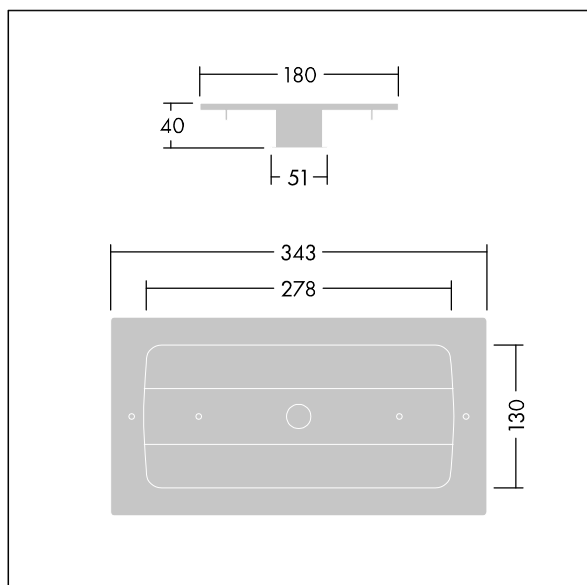

Voyager Solid

96629769 VOYAGER SOLID FSR WH

THORN

Voyager Solid

Cadre permettant d'adapter le plafonnier Voyager Solid Small en luminaire encastré. Plénum de 45 mm nécessaire.

TLG_VYSO_F_FRAMES.jpg

TLG_VYSO_M_FRAMES.wmf