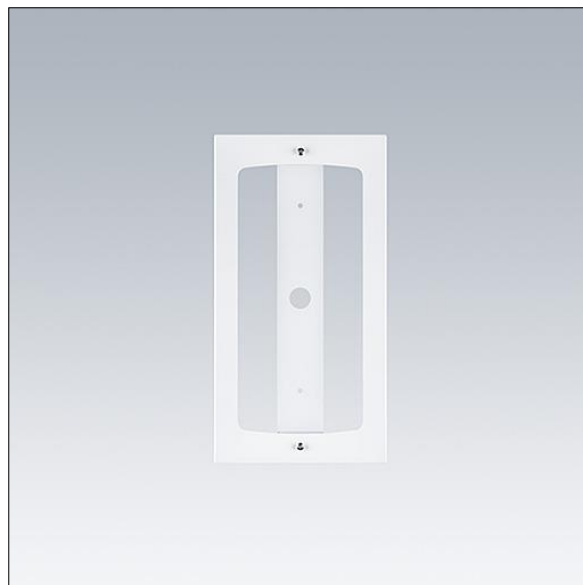

Voyager Solid

96629769 VOYAGER SOLID FSR WH

THORN

Voyager Solid

Cadre permettant d'adapter le plafonnier Voyager Solid Small en luminaire encastré. Plénum de 45 mm nécessaire.

TLG_VYSO_F_FRAMES.jpg

TLG_VYSO_M_FRAMES.wmf