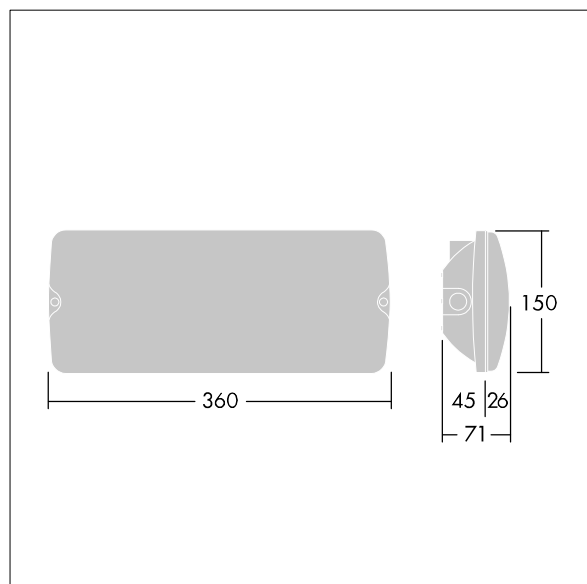

Voyager Solid

THORN

96629765 VOYAGER SOLID L MS E3T-S WH

IEC EN 60598-1 RG 1	IP65	IK07	CE	T _a 5 40
---------------------------	------	------	----	------------------------

Voyager Solid

Plafonnier LED de secours pour fixation au plafond ou au mur. Electronique, non gradable Luminaire avec alimentation par batterie locale pour un éclairage de secours de trois heures, en mode maintenu ou non-maintenu, avec test automatique (autotest) via le luminaire, affichage de l'état du luminaire via le LED d'état. Corps : taille Large, Polycarbonate (PC) blanc. Couvercle : Polycarbonate (PC) transparent. Classe électrique II, IP65. Légendes ISO internes disponibles pour une distance de visionnement 26m (96629768, à commander séparément).

Dimensions : 360 x 150 x 71 mm
Puissance du luminaire: 3,5 W
Poids : 0,9 kg

TLG_VYSO_F_OPL.jpg

TLG_VYSO_M_LDL.wmf

Toutes les valeurs marquées d'un * sont des valeurs nominales. Thorn utilise des composants testés et éprouvés, en provenance des meilleurs fournisseurs. Dans certains cas isolés, il se peut qu'il y ait des pannes de nature technologique au niveau des LED individuels, pendant le cycle de vie nominal du produit. Les normes internationales fixent la tolérance du flux initial et de la charge associée à $\pm 10\%$. Sauf indication contraire, les valeurs sont applicables pour une température ambiante de 25 °C.