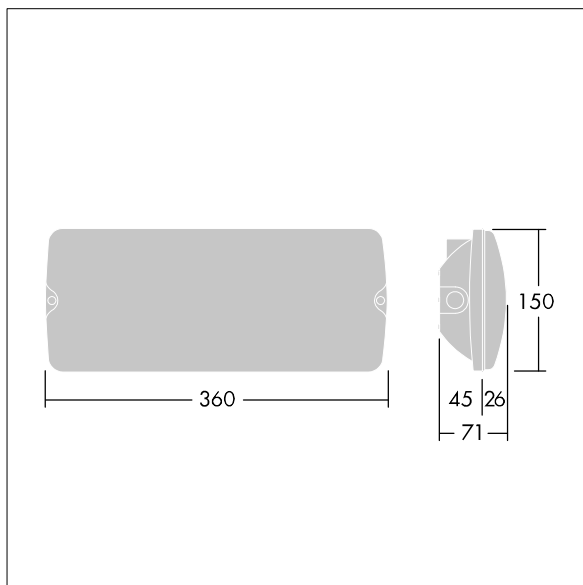

Plafonnier LED de secours pour fixation au plafond ou au mur. Electronique, non gradable Luminaire à batterie individuelle, test manuel (3 heures). Corps : taille Large, Polycarbonate (PC) blanc. Couverture : Polycarbonate (PC) transparent. Classe électrique II, IP65. Légendes ISO internes disponibles pour une distance de visionnement 26m (96629768, à commander séparément).

Dimensions : 360 x 150 x 71 mm

Puissance du luminaire: 3,1 W

Poids : 0,9 kg

TLG_VYSO_F_OPL.jpg

TLG_VYSO_M_LDL.wmf

Toutes les valeurs marquées d'un * sont des valeurs nominales. Thorn utilise des composants testés et éprouvés, en provenance des meilleurs fournisseurs. Dans certains cas isolés, il se peut qu'il y ait des pannes de nature technologique au niveau des LED individuels, pendant le cycle de vie nominal du produit. Les normes internationales fixent la tolérance du flux initial et de la charge associée à $\pm 10\%$. Sauf indication contraire, les valeurs sont applicables pour une température ambiante de 25 °C.