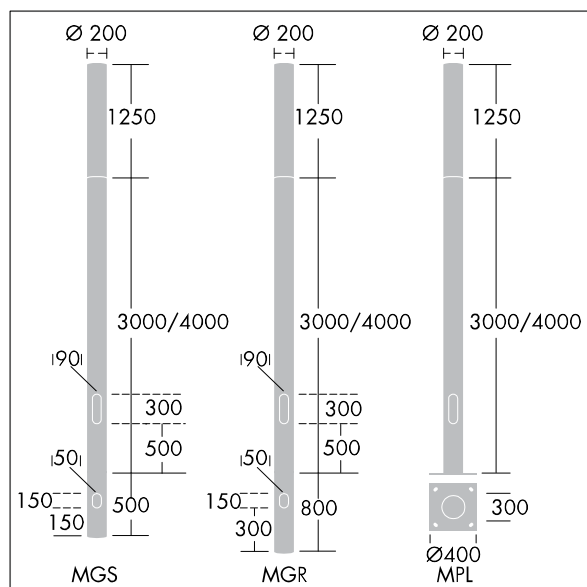

Alumet Contrôle direct

THORN

96274742 ALUMET CD 24L25-740 WSC-A CL HFX CL2 W4

ISO 9223 C3	IP66	IK10						Ta25
----------------	------	------	--	--	--	--	--	------

Alumet Contrôle direct

Tête pour colonne d'éclairage architectural avec 24 LED alimenté en 250mA, une distribution Confort pour rue large, asymétrique et une optique transparent, configuré pour la gradation DALI avec deux fils de commande, Couvercle supérieur : aluminium fonderie. Diffuseur : Polycarbonate (PC) avec traitement anti-UV transparent et vernis anti-graffiti. Couvercle supérieur et mât : thermopoudré texturé gris argent (similaire à RAL9006), autres couleur RAL sur demande. Classe électrique II, IK10, IP66. À installer sur une colonne Alumet dédiée. Protection contre les surtensions : 10 kV en mode commun single pulse et 8 kV en mode commun multipulse; 6 kV en mode différentiel multipulse. Si un système DALI est connecté: 6 kV en mode mode commun et mode différentiel multipulse. Livré avec LED 4 000 K

Dimensions : Ø200 x 1250 mm

Puissance du luminaire: 20 W

Flux lumineux du luminaire: 2277 lm

Efficacité lumineuse du luminaire: 114 lm/W

Poids : 9,7 kg

Scx : 0.079 m²

TLG_ALUM_F_DIR_LED24_LGY.jpg

TLG_ALUM_M_2LD1.wmf

Ce produit contient une source lumineuse de classe d'efficacité énergétique D.

Toutes les valeurs marquées d'un * sont des valeurs nominales. Thorn utilise des composants testés et éprouvés, en provenance des meilleurs fournisseurs. Dans certains cas isolés, il se peut qu'il y ait des pannes de nature technologique au niveau des LED individuels, pendant le cycle de vie nominal du produit. Les normes internationales fixent la tolérance du flux initial et de la charge associée à ± 10 %. Sauf indication contraire, les valeurs sont applicables pour une température ambiante de 25 °C.