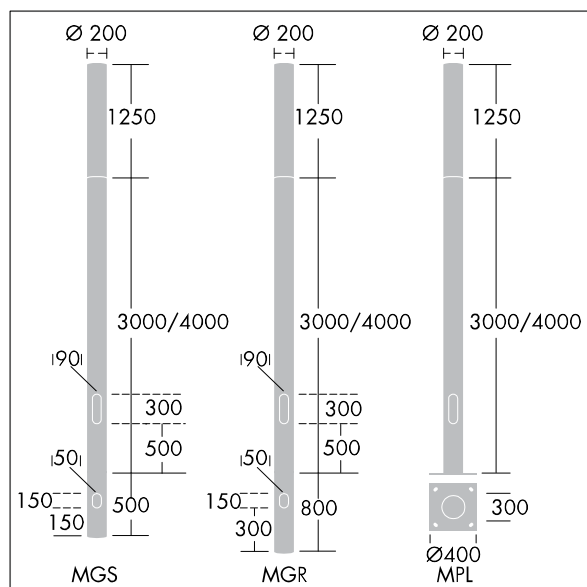

Alumet Contrôle direct

Tête pour colonne d'éclairage architectural avec 24 LED alimenté en 250mA, une distribution Confort pour rue large, asymétrique et une optique transparent, configuré pour la gradation DALI avec deux fils de commande, Couvercle supérieur : aluminium fonderie. Diffuseur : Polycarbonate (PC) avec traitement anti-UV transparent et vernis anti-graffiti. Couvercle supérieur et mât : thermopoudré texturé gris argent (similaire à RAL9006), autres couleur RAL sur demande. Classe électrique II, IK10, IP66. À installer sur une colonne Alumet dédiée. Protection contre les surtensions : 10 kV en mode commun single pulse et 8 kV en mode commun multipulse; 6 kV en mode différentiel multipulse. Si un système DALI est connecté: 6 kV en mode mode commun et mode différentiel multipulse. Livré avec LED 3 000 K

Dimensions : Ø200 x 1250 mm

Puissance du luminaire: 20 W

Flux lumineux du luminaire: 2069 lm

Efficacité lumineuse du luminaire: 103 lm/W

Poids : 9,7 kg

Scx : 0.079 m²

TLG_ALUM_F_DIR_LED24_LGY.jpg

Ce produit contient une source lumineuse de classe d'efficacité énergétique D.

Toutes les valeurs marquées d'un * sont des valeurs nominales. Thorn utilise des composants testés et éprouvés, en provenance des meilleurs fournisseurs. Dans certains cas isolés, il se peut qu'il y ait des pannes de nature technologique au niveau des LED individuels, pendant le cycle de vie nominal du produit. Les normes internationales fixent la tolérance du flux initial et de la charge associée à ± 10 %. Sauf indication contraire, les valeurs sont applicables pour une température ambiante de 25 °C.