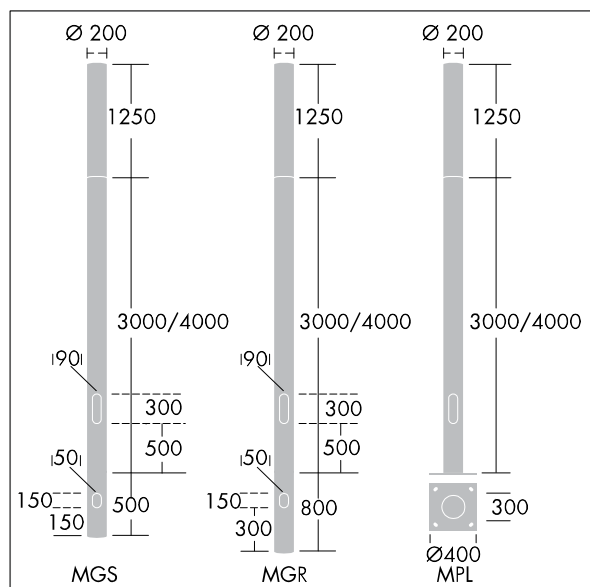

Alumet Contrôle direct

THORN

96274865 ALUMET CD 24L35-730 WSC-A CL LRT CL2 G4

ISO 9223 C3	IP66	IK10						Ta25
----------------	------	------	--	--	--	--	--	------

Alumet Contrôle direct

Tête pour colonne d'éclairage architectural avec 24 LED alimenté en 350mA, une distribution Confort pour rue large, asymétrique et une optique transparent, configuré pour une réduction de puissance, commandée par une phase commutée. MARCHE = 100 %, ARRÊT = 50 %, Couvercle supérieur : aluminium fonderie. Diffuseur : Polycarbonate (PC) avec traitement anti-UV transparent et vernis anti-graffiti. Couvercle supérieur et mât : thermopoudré texturé gris argent (similaire à RAL9006), autres couleur RAL sur demande. Classe électrique II, IK10, IP66. À installer sur une colonne Alumet dédiée. Protection contre les surtensions : 10 kV en mode commun single pulse et 8 kV en mode commun multipulse; 6 kV en mode différentiel multipulse. Si un système DALI est connecté: 6 kV en mode mode commun et mode différentiel multipulse. Livré avec LED 3 000 K

Dimensions : Ø200 x 1250 mm

Puissance du luminaire: 27 W

Flux lumineux du luminaire: 2776 lm

Efficacité lumineuse du luminaire: 103 lm/W

Poids : 9,8 kg

Scx : 0.079 m²

TLG_ALUM_F_DIR_LED24_LGY.jpg

Ce produit contient une source lumineuse de classe d'efficacité énergétique D.

Toutes les valeurs marquées d'un * sont des valeurs nominales. Thorn utilise des composants testés et éprouvés, en provenance des meilleurs fournisseurs. Dans certains cas isolés, il se peut qu'il y ait des pannes de nature technologique au niveau des LED individuels, pendant le cycle de vie nominal du produit. Les normes internationales fixent la tolérance du flux initial et de la charge associée à $\pm 10\%$. Sauf indication contraire, les valeurs sont applicables pour une température ambiante de 25 °C.

96274865 ALUMET CD 24L35-730 WSC-A CL LRT CL2 G4

THORN