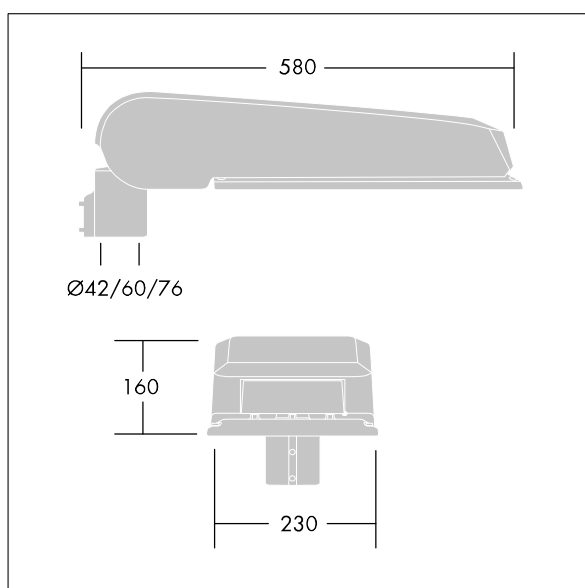

CiviTEQ

Lanterne d'éclairage routier LED de taille Large avec 72 LED et une optique Route étroite 500mA. Electronique, Classe électrique II, IP66, IK08. Corps : aluminium (EN AC-44300) fonderie, Gris pâle 150 sablé et texturé (similaire à RAL9006). Fermeture : verre plat trempé. Vis : Acier inox, traitement Ecolubric®. Livré avec un adaptateur d'emmanchement Ø 60 mm qui convient pour montage top (inclinaison 0°/5°/10°) ou latéral (inclinaison -20°/-15°/-10°/-5°/0°). Equipé d'un 50% circuit de réduction de puissance, qui entre en vigueur 3 heures avant et 5 heures après un minuit calculé. Il peut être désactivé à l'installation avec un interrupteur interne facilement accessible. Livré avec LED 3 000 K. Protection contre la surtension : mode commun à une impulsion 10 kV et mode commun multi-impulsions 8 kV et mode différentiel multi-impulsions 6 kV. Si un système DALI permanent est connecté, mode différentiel et mode commun multi-impulsions 6 kV.

Dimensions : 580 x 230 x 160 mm
 Puissance du luminaire: 106 W
 Flux lumineux du luminaire: 15634 lm
 Efficacité lumineuse du luminaire: 147 lm/W
 Poids : 9,31 kg
 Scx : 0.115 m²

TLG_CTEQ_F_LMTP72LEDPDB.jpg