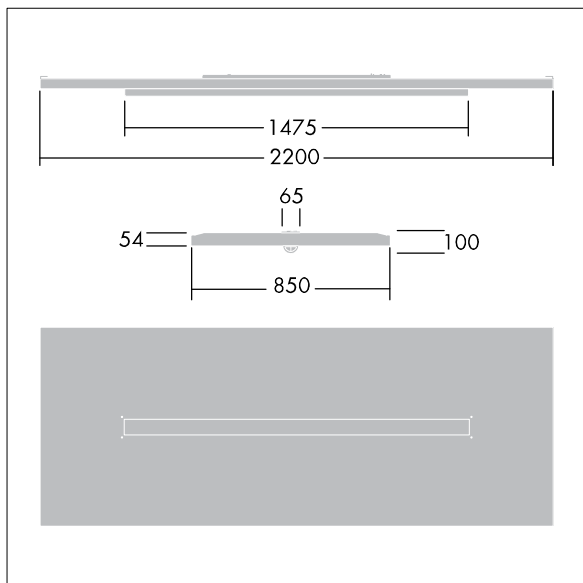

# THORN

96645158 ARENA LED5000-840 HFIX TW WL6 EFL

IP20	IK03					650°C	T <sub>a</sub> 0 +25
------	------	--	--	--	--	-------	-------------------------

Dimensions : 2200 x 850 x 100 mm  
Puissance du luminaire: 42 W  
Flux lumineux du luminaire: 4900 lm  
Efficacité lumineuse du luminaire: 117 lm/W  
Poids : 23,7 kg

TLG\_ARNS\_F\_EFL.jpg

TLG\_ARNS\_M\_LD1.wmf