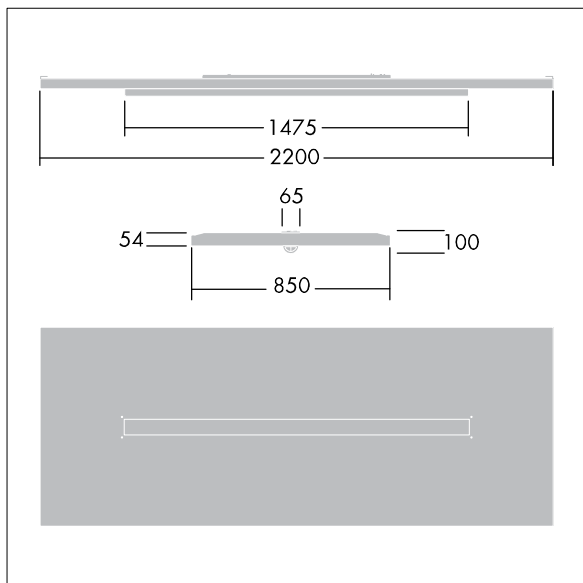

# THORN

96645156 ARENA LED6500-840 HFSX TW WL6 EFL

IP20	IK03					$T_a$ 0 +25
------	------	--	--	--	--	----------------

Dimensions : 2200 x 850 x 100 mm  
Puissance du luminaire: 55,5 W  
Flux lumineux du luminaire: 6300 lm  
Efficacité lumineuse du luminaire: 114 lm/W  
Poids : 23,7 kg

TLG\_ARNS\_F\_EFL.jpg

TLG\_ARNS\_M\_LD1.wmf