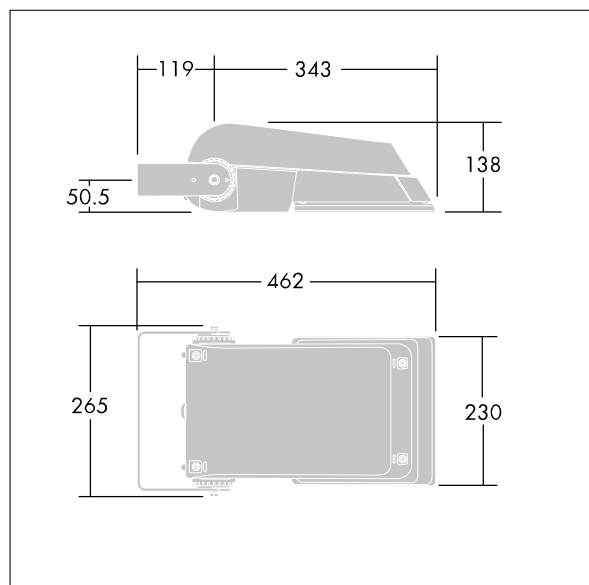

## Areaflood Pro

Projecteur LED compact et polyvalent pour l'éclairage de grands espaces. Avec corps Small. convertisseur à LED configuré pour la gradation DALI avec deux fils de commande, alimentant 24 LED à 700mA avec une distribution lumineuse asymétrique 40°. IP66, IK08, Classe électrique I. Corps : fonderie aluminium (EN AC-44300), Gris pâle 150 sablé et texturé (similaire à RAL9006).. Fermeture : trempé verre de 4 mm d'épaisseur. Avec fourche de montage réversible, Livré avec LED 4 000 K.

Dimensions : 462 x 265 x 139 mm  
Puissance du luminaire: 52 W  
Flux lumineux du luminaire: 7862 lm  
Efficacité lumineuse du luminaire: 151 lm/W  
Poids : 6,2 kg  
Scx : 0.05 m<sup>2</sup>

TLG\_AFLP\_F\_SMALLPDB.jpg