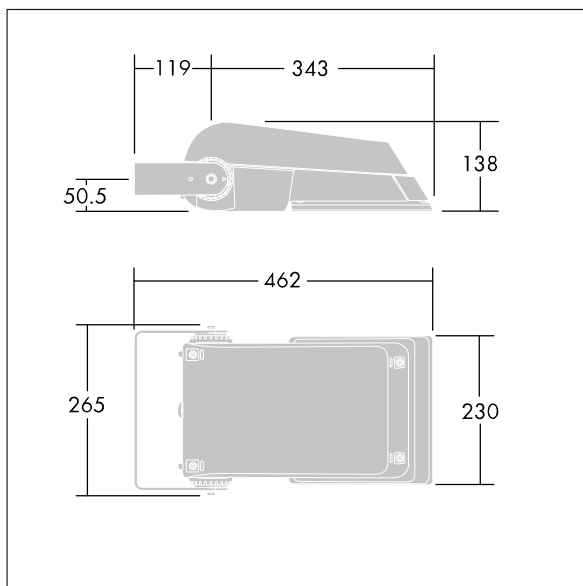

Areaflood Pro

THORN

96644748 AFP S 24L50-740 EWR HFX CL1 GY

Areaflood Pro

Projecteur LED compact et polyvalent pour l'éclairage de grands espaces. Avec corps Small, convertisseur à LED configuré pour la gradation DALI avec deux fils de commande, alimentant 24 LED à 500mA avec une distribution lumineuse Route extra large. IP66, IK08, Classe électrique I. Corps : fonderie aluminium (EN AC-44300), Gris pâle 150 sablé et texturé (similaire à RAL9006).. Fermeture : trempé verre de 4 mm d'épaisseur. Avec fourche de montage réversible, Livré avec LED 4 000 K.

Dimensions : 462 x 265 x 139 mm
Puissance du luminaire: 38 W
Flux lumineux du luminaire: 5823 lm
Efficacité lumineuse du luminaire: 153 lm/W
Poids : 6,16 kg
Scx : 0.05 m²

TLG_AFLP_F_SMALLPDB.jpg

TLG_AFLP_M_SML.wmf