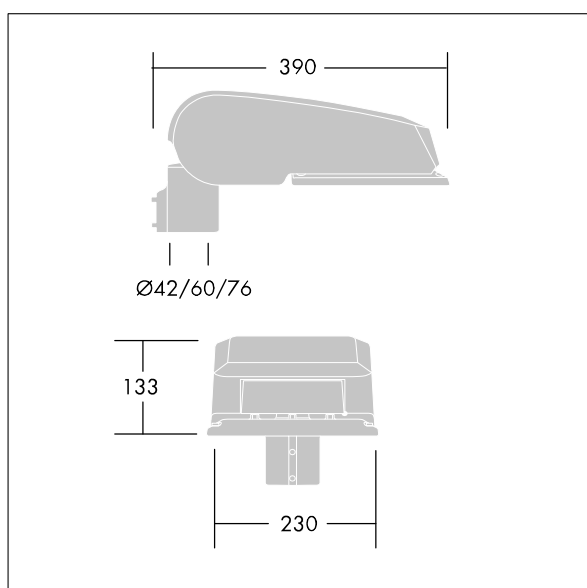

CiviTEQ

Lanterne d'éclairage routier LED de taille Small avec 36 LED et une optique Route étroite 500mA. Electronique, Classe électrique II, IP66, IK08. Corps : aluminium (EN AC-44300) fonderie, Gris pâle 150 sablé et texturé (similaire à RAL9006). Fermeture : verre plat trempé. Vis : Acier inox, traitement Ecolubric®. Livré avec un adaptateur d'emmanchement Ø 76 mm qui convient pour montage top (inclinaison 0°/5°/10°) ou latéral (inclinaison -20°/-15°/-10°/-5°/0°). Equipé d'un 50% circuit de réduction de puissance, qui entre en vigueur 3 heures avant et 5 heures après un minuit calculé. Il peut être désactivé à l'installation avec un interrupteur interne facilement accessible. Livré avec LED 4 000 K. Protection contre la surtension : mode commun à une impulsion 10 kV et mode commun multi-impulsions 8 kV et mode différentiel multi-impulsions 6 kV. Si un système DALI permanent est connecté, mode différentiel et mode commun multi-impulsions 6 kV.

Dimensions : 390 x 230 x 133 mm
 Puissance du luminaire: 52,6 W
 Flux lumineux du luminaire: 8853 lm
 Efficacité lumineuse du luminaire: 168 lm/W
 Poids : 5,7 kg
 Scx : 0.077 m²

TLG_CTEQ_F_SMTP36LEDPDB.jpg