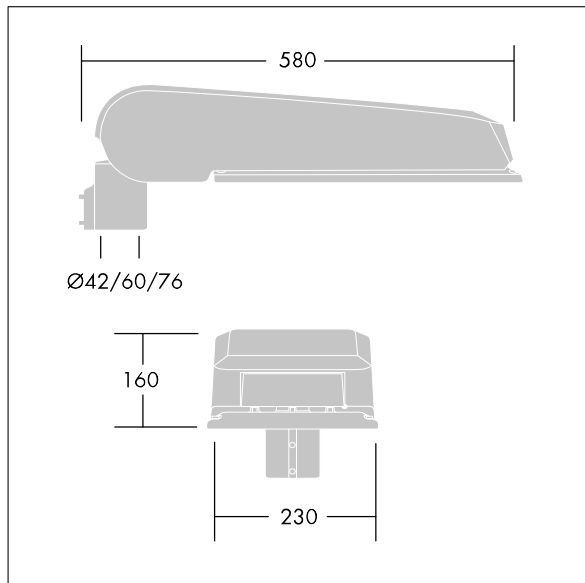

CivITEQ

Lanterne d'éclairage routier LED de taille Large avec 72 LED et une optique Confort pour rue 700mA. Electronique, Classe électrique II, IP66, IK08. Corps : aluminium (EN AC-44300) fonderie, Gris pâle 150 sablé et texturé (similaire à RAL9006). Fermeture : verre plat trempé. Vis : Acier inox, traitement Ecolubric®. Livré avec un adaptateur d'emmanchement Ø 60 mm qui convient pour montage top (inclinaison 0°/5°/10°) ou latéral (inclinaison -20°/-15°/-10°/-5°/0°). Equipé d'un 50% circuit de réduction de puissance, qui entre en vigueur 3 heures avant et 5 heures après un minuit calculé. Il peut être désactivé à l'installation avec un interrupteur interne facilement accessible. Livré avec LED 4 000 K. Protection contre la surtension : mode commun à une impulsion 10 kV et mode commun multi-impulsions 8 kV et mode différentiel multi-impulsions 6 kV. Si un système DALI permanent est connecté, mode différentiel et mode commun multi-impulsions 6 kV.

Dimensions : 580 x 230 x 160 mm
 Puissance du luminaire: 149 W
 Flux lumineux du luminaire: 22752 lm
 Efficacité lumineuse du luminaire: 153 lm/W
 Poids : 9,6 kg
 Scx : 0.115 m²

TLG_CTEQ_F_LMTP72LEDPDB.jpg