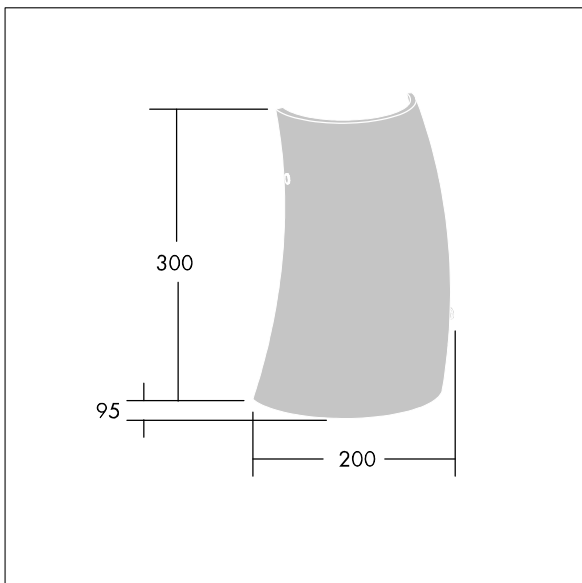

## 96642919 LYRIC DECO LED1550-830 HFI-X MWA-R OP

Luminaire décoratif LED fixation murale, élégant, de forme tubulaire incurvée. Appareillage gradable DALI. Classe électrique I, IP20. Diffuseur : verre opale. Livré avec LED 3 000 K.

Dimensions : 200 x 95 x 300 mm  
 Puissance du luminaire: 12,4 W  
 Flux lumineux du luminaire: 1550 lm  
 Efficacité lumineuse du luminaire: 125 lm/W  
 Poids : 1,4 kg

TLG\_LYRD\_F\_WALLPDB.jpg

TLG\_LYRD\_M\_DX\_AP.wmf