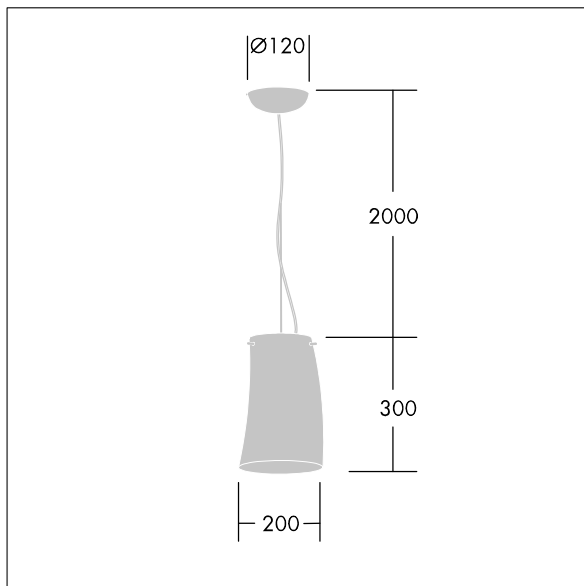

96642773 LYRIC DECO LED1050-830 HF MSU OP

Luminaire décoratif LED suspendu, élégant, de forme tubulaire incurvée. non gradable. Classe électrique I, IP20. Diffuseur : verre opale. Livré avec LED 3 000 K.

Dimensions : Ø200 x 300 mm
 Puissance du luminaire: 18 W
 Flux lumineux du luminaire: 1050 lm
 Efficacité lumineuse du luminaire: 58 lm/W
 Poids : 2,2 kg

TLG_LYRD_F_SUSPPDB.jpg

TLG_LYRD_M_SOSP.wmf

Ce produit contient une source lumineuse de classe d'efficacité énergétique E.