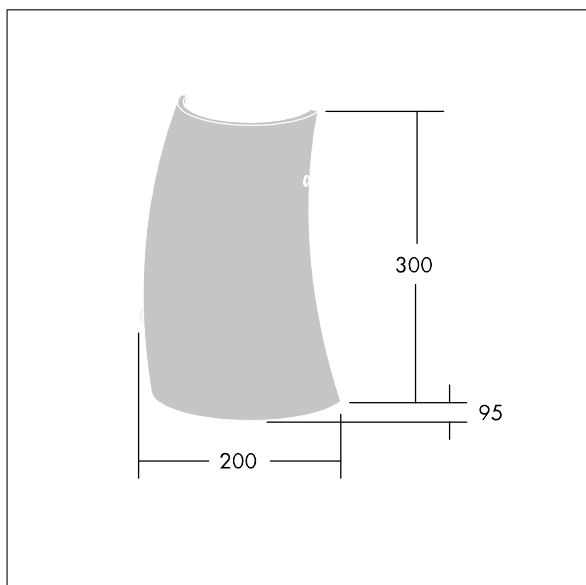

96642772 LYRIC DECO LED1550-830 HF MWA-L OP

Luminaire décoratif LED fixation murale, élégant, de forme tubulaire incurvée. non gradable. Classe électrique I, IP20. Diffuseur : verre opale. Livré avec LED 3 000 K.

Dimensions : 200 x 95 x 300 mm
 Puissance du luminaire: 12,4 W
 Flux lumineux du luminaire: 1550 lm
 Efficacité lumineuse du luminaire: 125 lm/W
 Poids : 1,4 kg

TLG_LYRD_F_WALLPDB.jpg

TLG_LYRD_M_DX_AP02.wmf