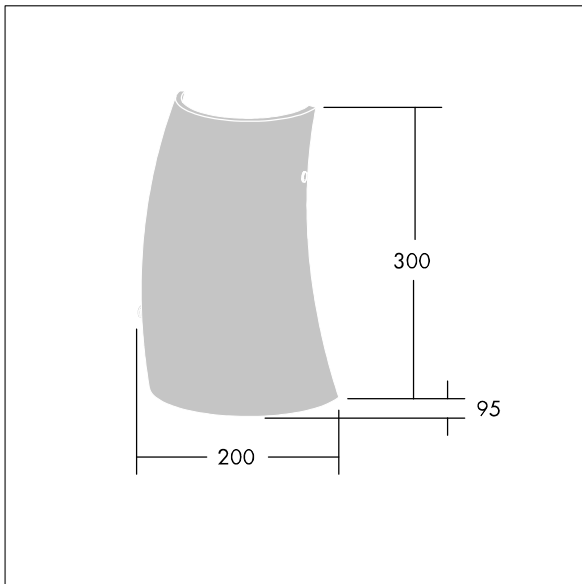

## 96642768 LYRIC DECO LED1550-840 HF MWA-L OP

Luminaire décoratif LED fixation murale, élégant, de forme tubulaire incurvée. non gradable. Classe électrique I, IP20. Diffuseur : verre opale. Livré avec LED 4 000 K.

Dimensions : 200 x 95 x 300 mm  
 Puissance du luminaire: 12,4 W  
 Flux lumineux du luminaire: 1550 lm  
 Efficacité lumineuse du luminaire: 125 lm/W  
 Poids : 1,4 kg

TLG\_LYRD\_F\_WALLPDB.jpg

TLG\_LYRD\_M\_DX\_AP02.wmf