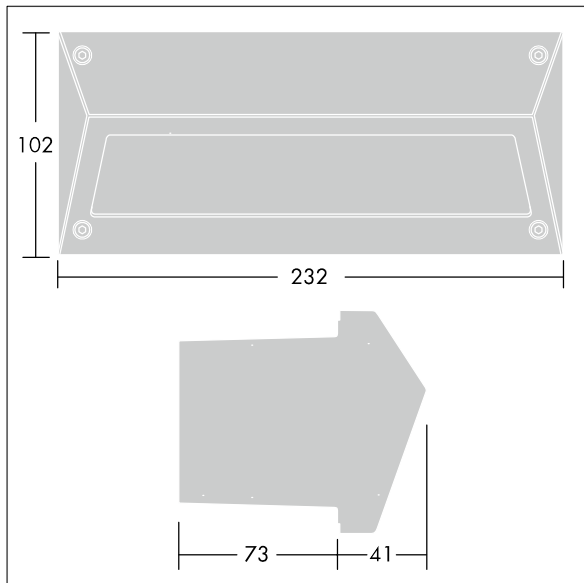

Linn

96262134 LINN RCT VISOR FRAME

THORN

Linn

Cadre visière pour luminaire rectangulaire Linn.

TLG_LINN_F_RCTVISPDB.jpg

TLG_LINN_M_LDRCTEXVS.wmf

Toutes les valeurs marquées d'un * sont des valeurs nominales. Sauf indication contraire, les valeurs sont applicables pour une température ambiante de 25 °C.