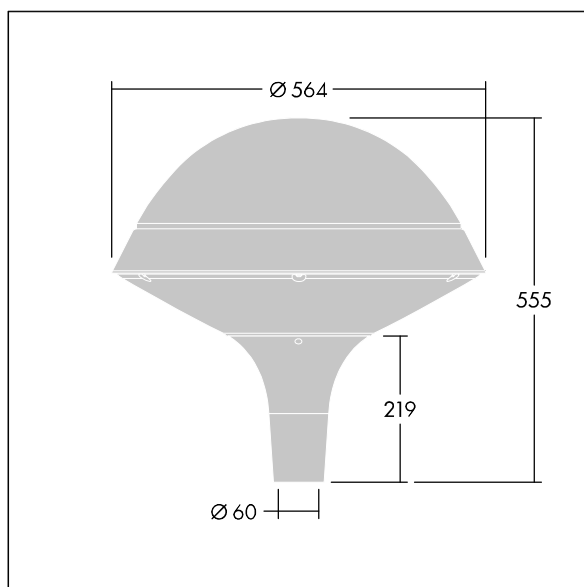

Plurio

Plurio Direct : Lanterne LED décorative à montage top avec distribution Radialement symétrique. Driver avec 18 LED entraînés à 350mA. Classe électrique II, IP66, IK08. Base : coulé aluminium, thermopoudré gris argent. Chapeau : forme rond, aluminium, texturé gris argent. Diffuseur : anti-UV, transparent Polycarbonate (PC) avec prismes anti-éblouissement. Optique à lentille direct avec réflecteur interne Equipé d'un 50% circuit de réduction de puissance, qui entre en vigueur 3 heures avant et 5 heures après un minuit calculé. Il peut être désactivé à l'installation avec un interrupteur interne facilement accessible. Livré avec LED 4 000 K. Montage top sur mât de Ø 60mm.

Émissions lumineuses vers le haut inférieures à 1 %.

Dimensions : Ø564 x 555 mm

Puissance du luminaire: 21 W

Flux lumineux du luminaire: 2577 lm

Efficacité lumineuse du luminaire: 123 lm/W

Poids : 9,5 kg

Scx : 0.191 m²

TLG_PLRL_F_DRC_GY.jpg

TLG_PLRL_M_DRC_T60.wmf

Ce produit contient une source lumineuse de classe d'efficacité énergétique D.

Toutes les valeurs marquées d'un * sont des valeurs nominales. Thorn utilise des composants testés et éprouvés, en provenance des meilleurs fournisseurs. Dans certains cas isolés, il se peut qu'il y ait des pannes de nature technologique au niveau des LED individuels, pendant le cycle de vie nominal du produit. Les normes internationales fixent la tolérance du flux initial et de la charge associée à ± 10 %. Sauf indication contraire, les valeurs sont applicables pour une température ambiante de 25 °C.