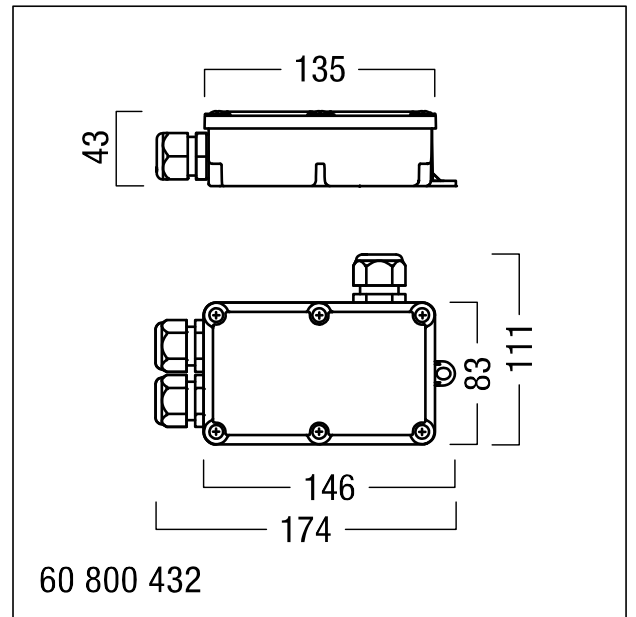

ZS_PAS_M_2_BOX_MI_IP67.wmf