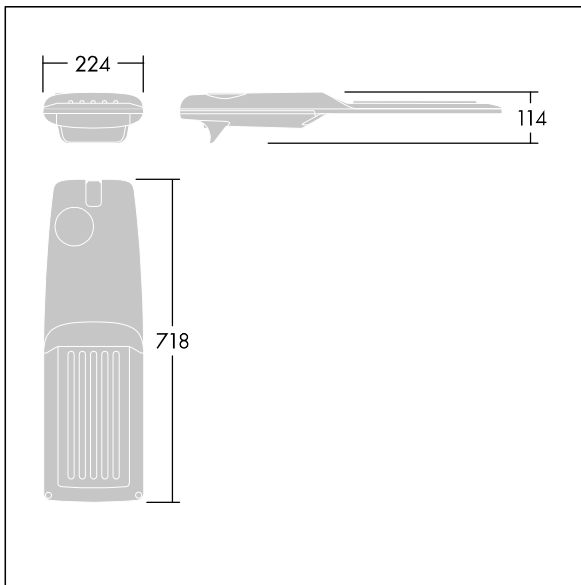

Dimensions: 718 x 224 x 114 mm

Luminaire input power: 49.5 W

Luminaire luminous flux: 8351 lm

Luminaire efficacy: 169 lm/W

Weight: 7.4 kg

Scx: 0.066 m<sup>2</sup>

TLG\_ISRP\_F\_M\_PDB\_ANT.jpg

TLG\_ISRP\_M\_LD2.wmf