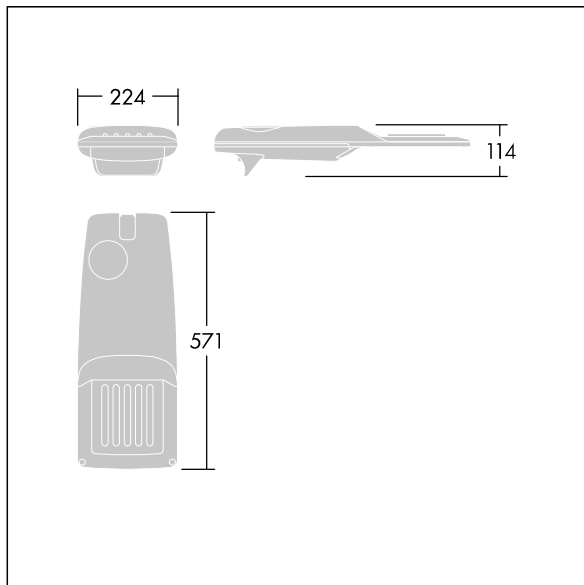

Dimensions: 571 x 224 x 114 mm

Luminaire input power: 51.1 W

Luminaire luminous flux: 7848 lm

Luminaire efficacy: 154 lm/W

Weight: 5.7 kg

Scx: 0.054 m<sup>2</sup>

TLG\_ISRP\_F\_PDB\_ANT.jpg

TLG\_ISRP\_M\_LD1.wmf