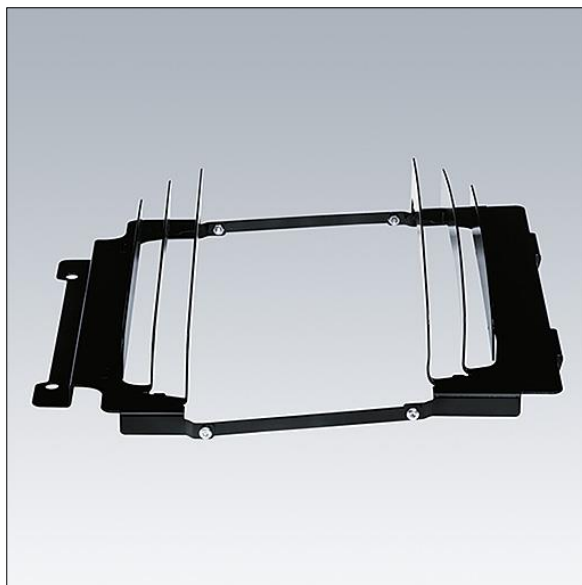

CiviTEQ

96628087 CQ L LOUVRES FRONT & BACK

THORN

CiviTEQ

TLG_CTEQ_F_LOUVRES.jpg