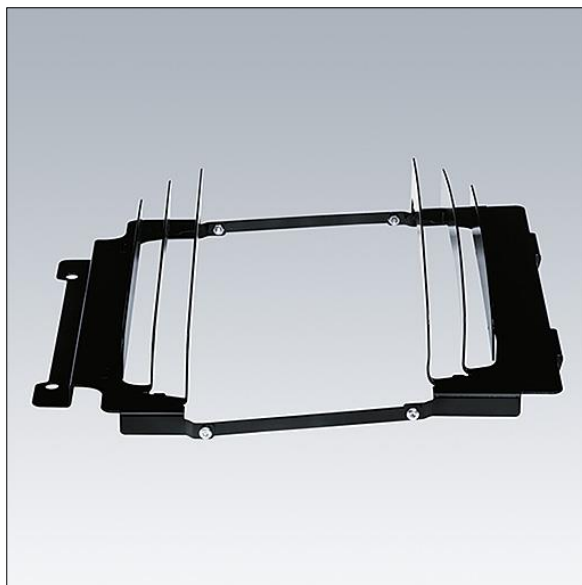

CiviTEQ

96643221 CQ S LOUVRES FRONT & BACK

THORN

CiviTEQ

TLG_CTEQ_F_LOUVRES.jpg