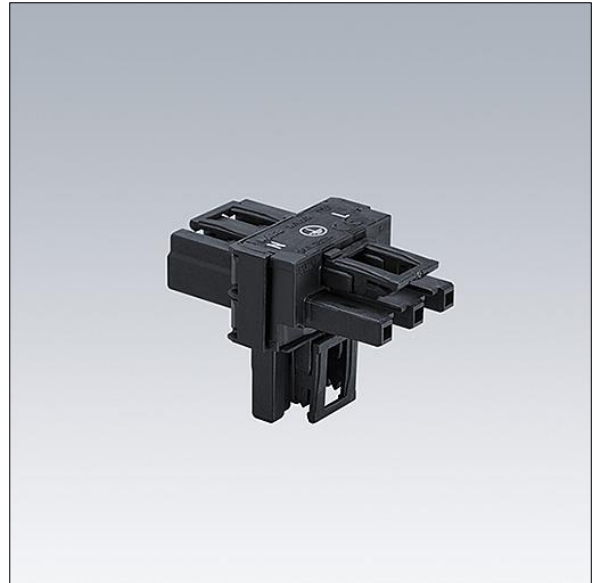

## Cetus3

### 96635256 T CONNECTOR WL 3POLE

THORN

#### Cetus3

A 3-pole Wieland T-connector for loop in/out installations on side, type GST18i3 black.

Weight: 0.04 kg

TLG\_CTU3\_F\_WL3\_WO3.jpg