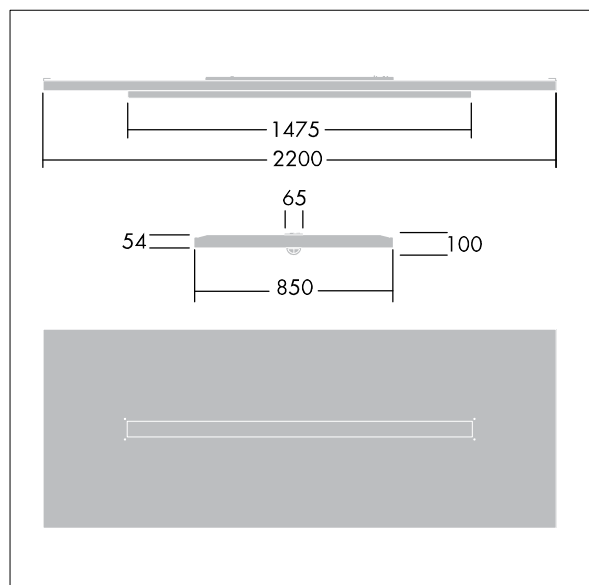

Arena Symphony

THORN

96645148 ARENA LED6500-840 HF TW WL6 EFL

IP20	IK03					650°C	T _a 0 +25
------	------	--	--	--	--	-------	-------------------------

Arena Symphony

Une structure architecturale suspendu incorporant un luminaire LED Direct - indirect. non gradable Electronique., Classe électrique I, IP20. Structure et cadre du luminaire : aluminium. Optique : acrylique plat. Fourni avec une fiche Wieland à 6 pôles sur un câble à 6 fils de 3,4 m et une prise Wieland à 6 pôles montée sur un panneau, pour un passage en coupure. Livré avec les câbles de suspension. Livré avec LED 4 000 K.

Dimensions : 2200 x 850 x 100 mm
Puissance du luminaire: 54,9 W
Flux lumineux du luminaire: 6300 lm
Efficacité lumineuse du luminaire: 115 lm/W
Poids : 23,7 kg

TLG_ARNS_F_EFL.jpg

TLG_ARNS_M_LD1.wmf

Toutes les valeurs marquées d'un * sont des valeurs nominales. Thorn utilise des composants testés et éprouvés, en provenance des meilleurs fournisseurs. Dans certains cas isolés, il se peut qu'il y ait des pannes de nature technologique au niveau des LED individuels, pendant le cycle de vie nominal du produit. Les normes internationales fixent la tolérance du flux initial et de la charge associée à $\pm 10\%$. Sauf indication contraire, les valeurs sont applicables pour une température ambiante de 25 °C.