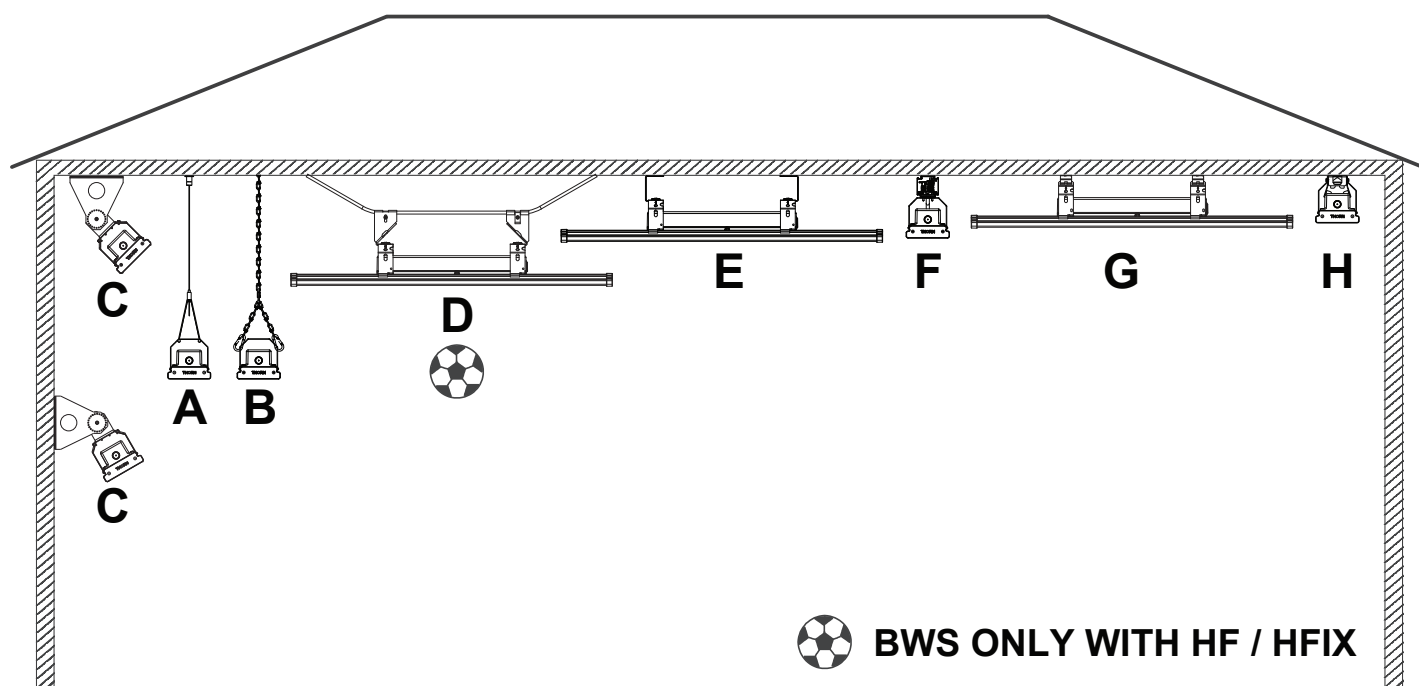

**i** IP42 IK08 IK07 **D** **MOUNTING OPTIONS (OVERVIEW)**

 **BWS ONLY WITH HF / HFIX**

- |          |                                    |                 |
|----------|------------------------------------|-----------------|
| <b>A</b> | <b>SUSPENSION CORD (L2000)</b>     | <i>Page 2</i>   |
| <b>B</b> | <b>SUSPENSION CHAIN (L1500)</b>    | <i>Page 3</i>   |
| <b>C</b> | <b>ADJUSTABLE MOUNTING (AD/AW)</b> | <i>Page 4-6</i> |
| <b>D</b> | <b>CATENARY MOUNTING SET</b>       | <i>Page 7</i>   |
| <b>E</b> | <b>M20 MOUNTING SET</b>            | <i>Page 7</i>   |
| <b>F</b> | <b>CONTUS</b>                      |                 |
| <b>G</b> | <b>SURFACE CLIP SET</b>            | <i>Page 8</i>   |
| <b>H</b> | <b>CEILING MOUNT SET</b>           | <i>Page 9</i>   |
|          | <b>FOOD INDUSTRY INSERT</b>        | <i>Page 10</i>  |