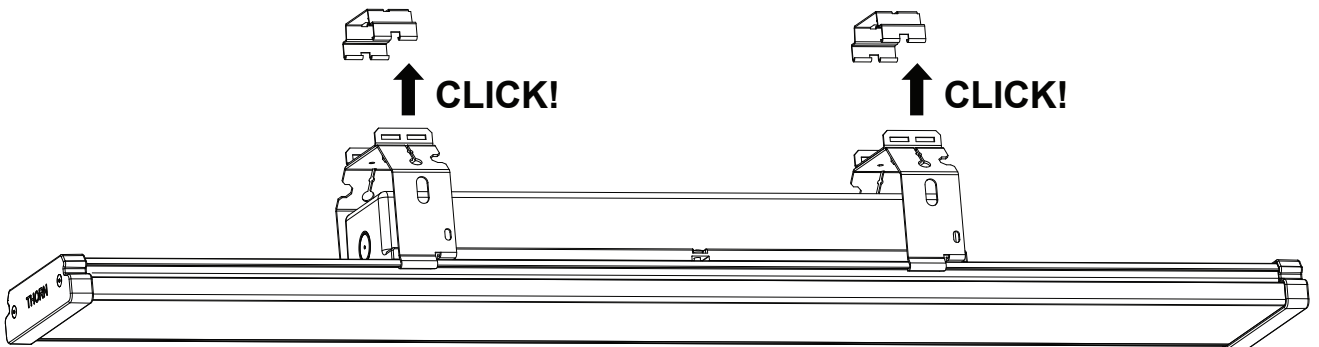

# G SURFACE CLIP SET

96802101

i

G1

356mm (S/M)  
970mm (L/XL)

G2

(x2)

G3