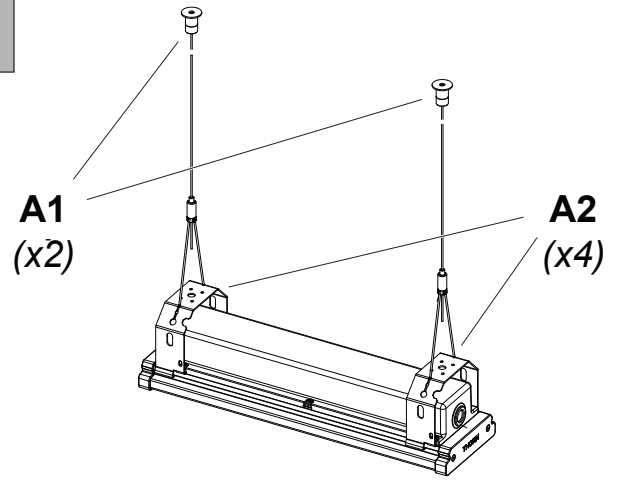

A SUSPENSION CORD (L2000)

96802095

i

A1

A2