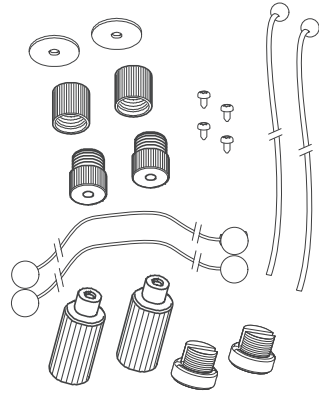

**i** IP42 IK08 IK07 **D** **MOUNTING OPTIONS (OVERVIEW)**

 **BWS ONLY WITH HF / HFIX**

- |          |                                    |                 |
|----------|------------------------------------|-----------------|
| <b>A</b> | <b>SUSPENSION CORD (L2000)</b>     | <i>Page 2</i>   |
| <b>B</b> | <b>SUSPENSION CHAIN (L1500)</b>    | <i>Page 3</i>   |
| <b>C</b> | <b>ADJUSTABLE MOUNTING (AD/AW)</b> | <i>Page 4-6</i> |
| <b>D</b> | <b>CATENARY MOUNTING SET</b>       | <i>Page 7</i>   |
| <b>E</b> | <b>M20 MOUNTING SET</b>            | <i>Page 7</i>   |
| <b>F</b> | <b>CONTUS</b>                      |                 |
| <b>G</b> | <b>SURFACE CLIP SET</b>            | <i>Page 8</i>   |
| <b>H</b> | <b>CEILING MOUNT SET</b>           | <i>Page 9</i>   |
|          | <b>FOOD INDUSTRY INSERT</b>        | <i>Page 10</i>  |

# A SUSPENSION CORD (L2000)

 **96802095**

**i**

**A1**

**A2**

# B TITUS + CHAIN

96802096

Min. 0.28m  
Max. 1.48m

i

437mm (S / M)  
1051mm (L / XL)

125mm

i

C4

i