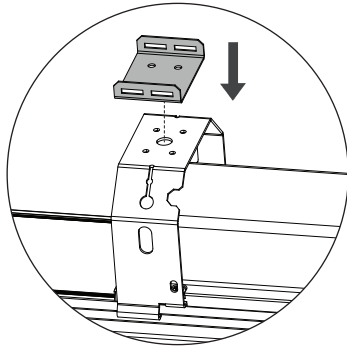

# G SURFACE CLIP SET

96802101

i

G1

356mm (S/M)  
970mm (L/XL)

G2

(x2)

G3