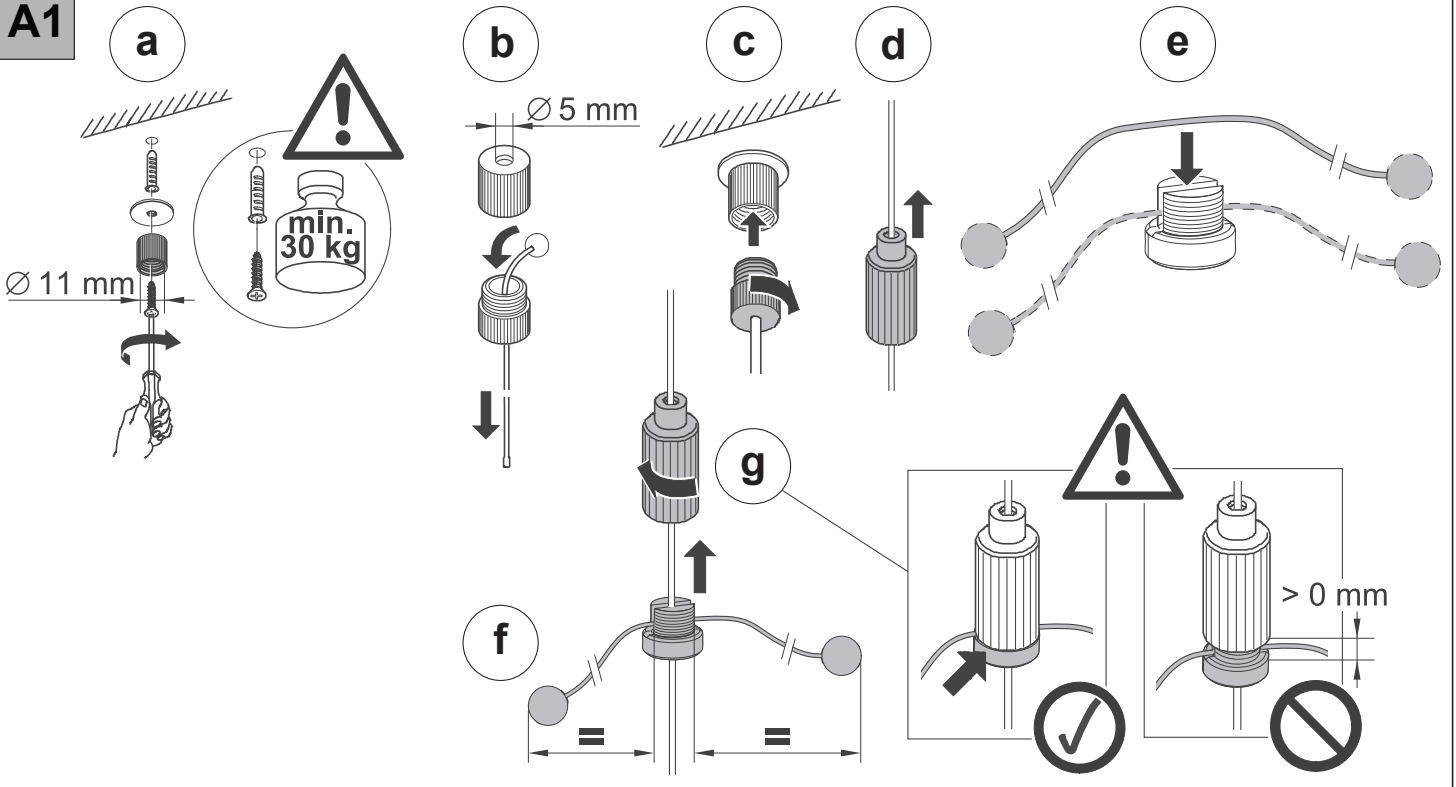

**i** IP42 IK08 IK07 **D** **MOUNTING OPTIONS (OVERVIEW)**

 **BWS ONLY WITH HF / HFIX**

- |          |                                    |                 |
|----------|------------------------------------|-----------------|
| <b>A</b> | <b>SUSPENSION CORD (L2000)</b>     | <i>Page 2</i>   |
| <b>B</b> | <b>SUSPENSION CHAIN (L1500)</b>    | <i>Page 3</i>   |
| <b>C</b> | <b>ADJUSTABLE MOUNTING (AD/AW)</b> | <i>Page 4-6</i> |
| <b>D</b> | <b>CATENARY MOUNTING SET</b>       | <i>Page 7</i>   |
| <b>E</b> | <b>M20 MOUNTING SET</b>            | <i>Page 7</i>   |
| <b>F</b> | <b>CONTUS</b>                      |                 |
| <b>G</b> | <b>SURFACE CLIP SET</b>            | <i>Page 8</i>   |
| <b>H</b> | <b>CEILING MOUNT SET</b>           | <i>Page 9</i>   |
|          | <b>FOOD INDUSTRY INSERT</b>        | <i>Page 10</i>  |

# A SUSPENSION CORD (L2000)

 **96802095**

**i**

**A1**

**A2**