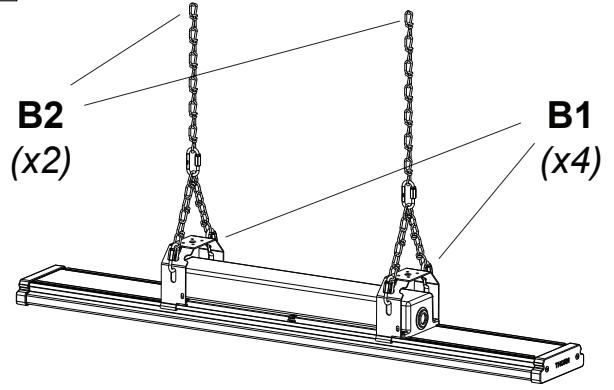

# B TITUS + CHAIN

96802096

Min. 0.28m  
Max. 1.48m

i

437mm (S / M)  
1051mm (L / XL)

125mm

i

C4

i

356mm (S/M)  
970mm (L/XL)