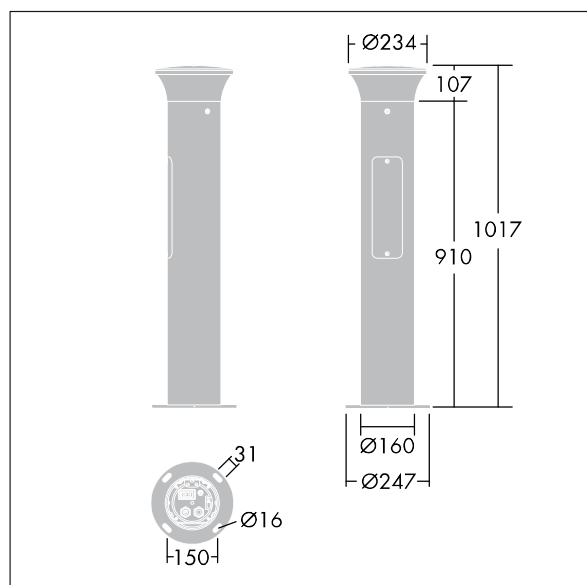

Borne Thor

THORN

96273308 THOR B S 10L35 MAS 730 RGB R/S CL1 MPL

IP66 IK10   T_a25

Borne Thor

Borne de faible épaisseur, élégante et anti-vandalisme
Radialement symétrique avec optique de haute performance. Pour Electronique, Non gradable. Classe électrique IP66 I. Mât et socle : aluminium (EW AW 6060). Chapeau : aluminium injecté (EN AC 47100). Diffuseur : Polycarbonate (PC) transparent anti-UV. Boîtier appareillage : Polycarbonate (PC). Couleur du chapeau et mât : gris foncé thermopoudré (similaire à RAL7043). Bande d'éclairage décoratif RGB en bas de la tête, facile à configurer au moment de l'installation. Luminaire Détecteur de présence intégré pour l'allumage et l'extinction. pré-câblé et prêt à installer. Boîtier de connexion nécessaire, à commander séparément. Livré avec LED 3 000 K

Fixation sur semelle : 4 x tiges de scellement M14 (à commander séparément), espacement : 150 mm

Dimensions : 160 x 160 x 1017 mm

Puissance totale : 13 W

Poids : 7,7 kg

TLG_ADLB_F_SLIMB.jpg

TLG_ADLB_M_SLIM.wmf