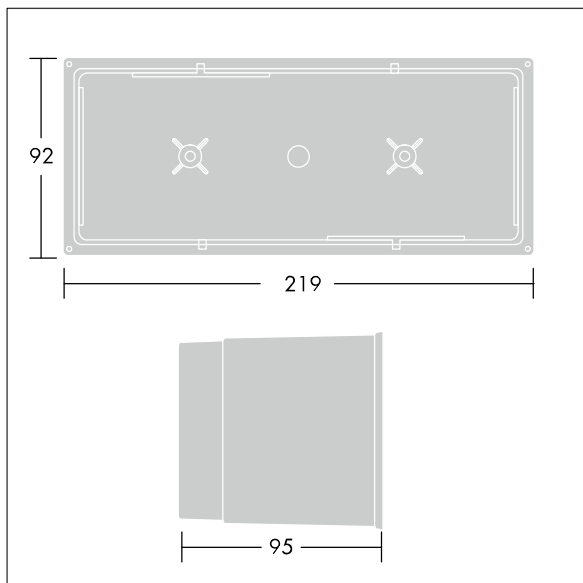

Linn

96262140 LINN RCT RBOX

THORN

Linn

Boîtier encastré pour luminaire rectangulaire Linn.

TLG_LINN_F_RECRBOX.jpg

TLG_LINN_M_LDRCTRECBOX.wmf

Toutes les valeurs marquées d'un * sont des valeurs nominales. Sauf indication contraire, les valeurs sont applicables pour une température ambiante de 25 °C.