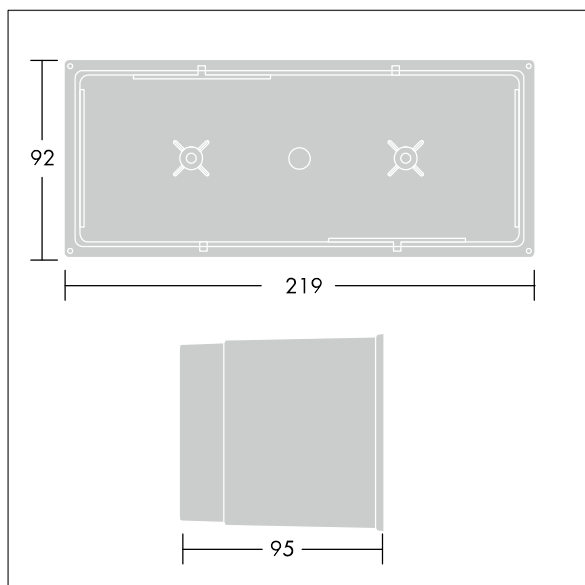

Linn

96262140 LINN RCT RBOX

THORN

Linn

Boîtier encastré pour luminaire rectangulaire Linn.

TLG_LINN_F_RECRBOX.jpg

TLG_LINN_M_LDRCTRECBOX.wmf

Toutes les valeurs marquées d'un * sont des valeurs nominales. Sauf indication contraire, les valeurs sont applicables pour une température ambiante de 25 °C.