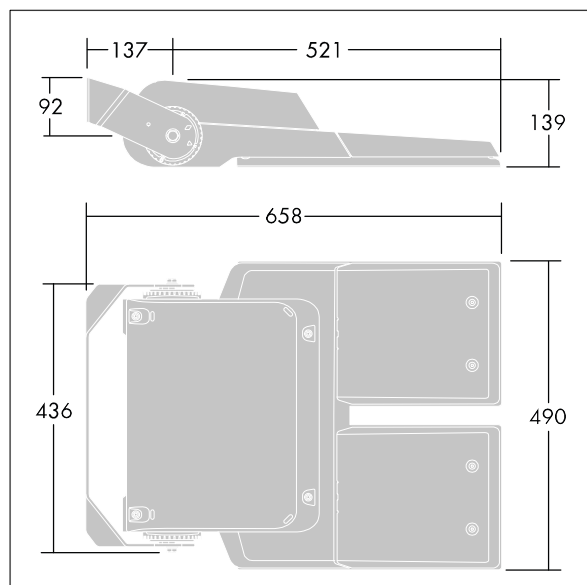

# Areaflood Pro

96645092 AFP L 96L70-740 EWR BPS CL1

THORN

## Areaflood Pro

Projecteur compact et polyvalent pour l'éclairage de grands espaces. Taille Large. convertisseur à LED configuré pour une réduction de puissance, fonctionnant 3 heures avant et 5 heures après le point milieu de la nuit calculé, alimentant 96 LED à 700mA avec distribution lumineuse Route extra large. IP66, IK08, Classe électrique I. Corps : aluminium injecté,. Fermeture : verre trempé de 4 mm d'épaisseur. Fourche réversible, accessoire pour montage en top. Livré avec LED 4 000 K.

Dimensions : 658 x 490 x 139 mm  
Puissance totale : 205 W  
Flux lumineux du luminaire: 24682 lm  
Efficacité lumineuse du luminaire: 120 lm/W  
Poids : 18,43 kg  
Scx : 0.073 m<sup>2</sup>

TLG\_AFLP\_F\_LARGE PDB.jpg