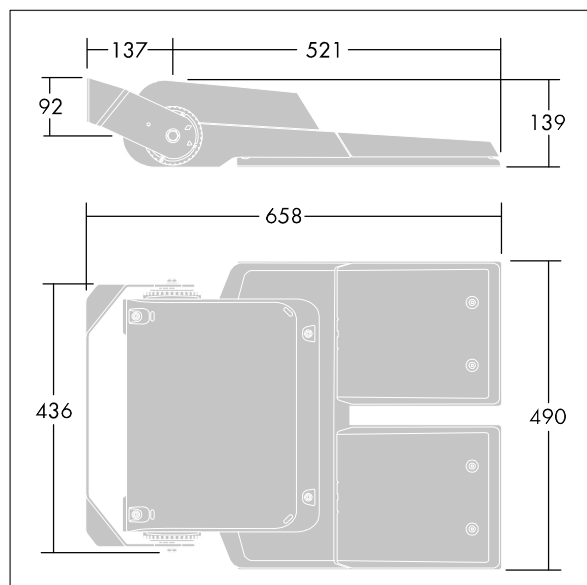

TLG_AFLP_M_LGE.wmf

Toutes les valeurs marquées d'un * sont des valeurs nominales. Thorn utilise des composants testés et éprouvés, en provenance des meilleurs fournisseurs. Dans certains cas isolés, il se peut qu'il y ait des pannes de nature technologique au niveau des LED individuels, pendant le cycle de vie nominal du produit. Les normes internationales fixent la tolérance du flux initial et de la charge associée à $\pm 10\%$. La température des couleurs est soumise à une tolérance de jusqu'à ± 150 Kelvin par rapport à la valeur nominale. Sauf indication contraire, les valeurs sont applicables pour une température ambiante de 25 °C. Dans la plupart des produits, la panne d'un point LED n'entraîne aucune diminution fonctionnelle de la performance lumineuse du luminaire et n'est donc pas un motif de plainte valide. À moins d'indications contraires, tous les produits LED de Thorn sont adaptés à un usage sans restriction (groupe RG0 ou RG1) en termes de sécurité photobiologique de la lumière bleue (IEC/EN60598-1).

Les produits de Thorn Lighting sont perfectionnés en permanence. Nous nous réservons le droit d'apporter des modifications à nos produits sans autres publications.

© Thorn Lighting