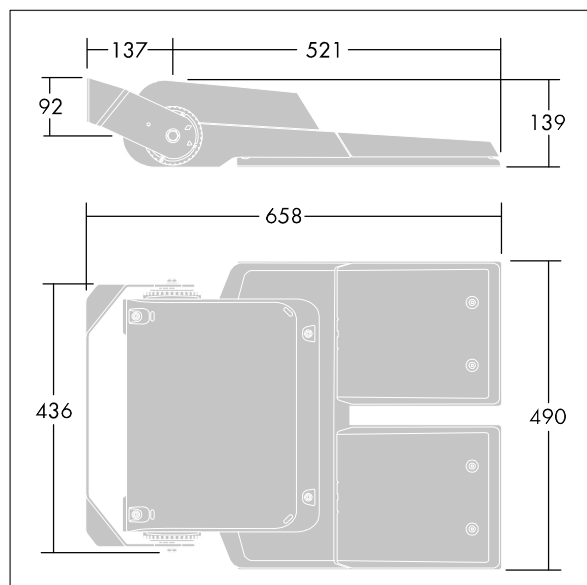

# Areaflood Pro

96645092 AFP L 96L70-740 EWR BPS CL1

THORN

## Areaflood Pro

Projecteur compact et polyvalent pour l'éclairage de grands espaces. Taille Large. Driver 4DIM, configuré pour une réduction de puissance, fonctionnant 3 heures avant et 5 heures après le point milieu de la nuit calculé, alimentant 96 LED à 700mA avec distribution lumineuse Route extra large. IP66, IK08, Classe électrique I. Corps : aluminium (EN AC-46000) injecté, gris (RAL9006) laqué. Fermeture : verre trempé de 4 mm d'épaisseur. Fourche réversible, accessoire pour montage en top. Livré avec LED 4 000 K.

Dimensions : 658 x 490 x 139 mm  
Puissance totale : 205 W  
Flux lumineux du luminaire: 24682 lm  
Efficacité lumineuse du luminaire: 120 lm/W  
Poids : 18,43 kg  
Scx : 0.073 m<sup>2</sup>

TLG\_AFLP\_F\_LARGE.PDB.jpg