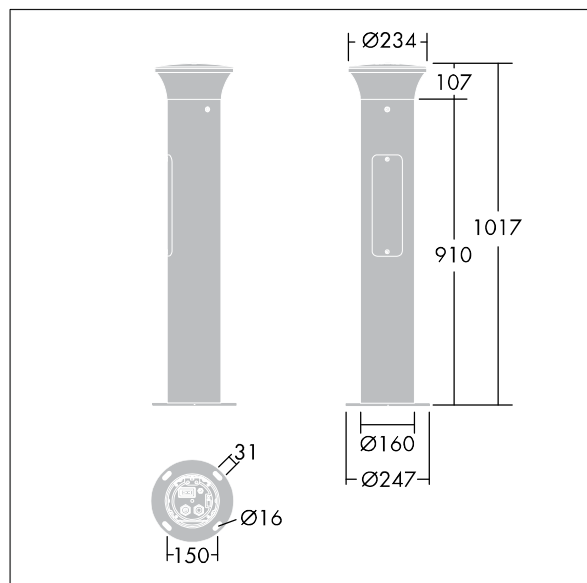

Borne Thor

THORN

96273309 THOR B S 10L35 MAS 730 RGB ASY CL1 MPL

IP66 IK10   T_a25

Borne Thor

Borne de faible épaisseur, élégante et anti-vandalisme asymétrique avec optique de haute performance. Pour Electronique, Non gradable. Classe électrique IP66 I. Mât et socle : aluminium (EW AW 6060). Chapeau : aluminium injecté (EN AC 47100). Diffuseur : Polycarbonate (PC) transparent anti-UV. Boîtier appareillage : Polycarbonate (PC). Couleur du chapeau et mât : gris foncé thermopoudré (similaire à RAL7043). Bande d'éclairage décoratif RGB en bas de la tête, facile à configurer au moment de l'installation. Luminaire Détecteur de présence intégré pour l'allumage et l'extinction. pré-câblé et prêt à installer. Boîtier de connexion nécessaire, à commander séparément. Livré avec LED 3 000 K

Fixation sur semelle : 4 x tiges de scellement M14 (à commander séparément), espacement : 150 mm

Dimensions : 160 x 160 x 1017 mm

Puissance totale : 13 W

Poids : 7,7 kg

TLG_ADLB_F_SLIMB.jpg

TLG_ADLB_M_SLIM.wmf