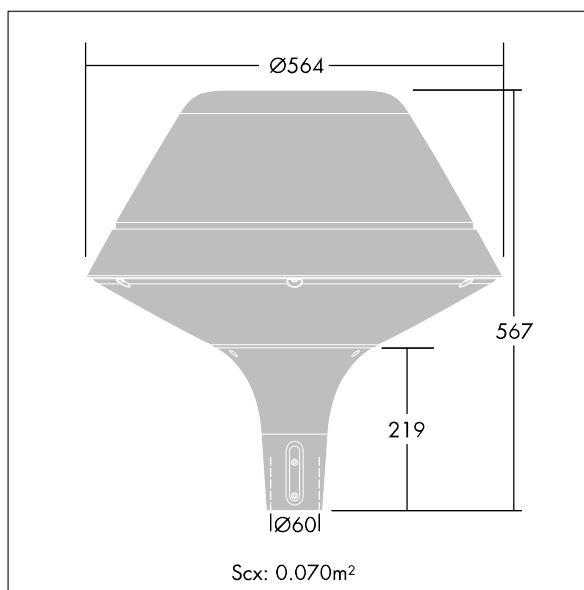

## Plurio LED

Lanterne décorative portée avec ensemble LED et driver électronique. Classe électrique I, IP66, IK08. Base en aluminium, coulé, gris argent thermopoudré. Capot de forme original, fabriqué en aluminium gris argent (close to RAL9006) texturé. Diffuseur Polycarbonate (PC) transparent avec traitement anti-UV et prismes anti-éblouissements. Réflecteur interne symétrique. Equipé d'un circuit de réduction de puissance, qui entre en vigueur 3 heures avant et 5 heures après un minuit calculé. Il peut être désactivé à l'installation avec un interrupteur interne facilement accessible. Ensemble fourni dans un même carton. Livré avec LED 3 000 K

Montage porté sur un emmanchement de Ø 60 mm, 75 mm de long.

Dimensions : Ø564 x 567 mm

Puissance totale : 60 W

Poids : 7,8 kg

Scx : 0.074m<sup>2</sup>

Efficacité lumineuse du luminaire: 78 lm/W

TLG\_PLRO\_F\_LEDSYM.jpg