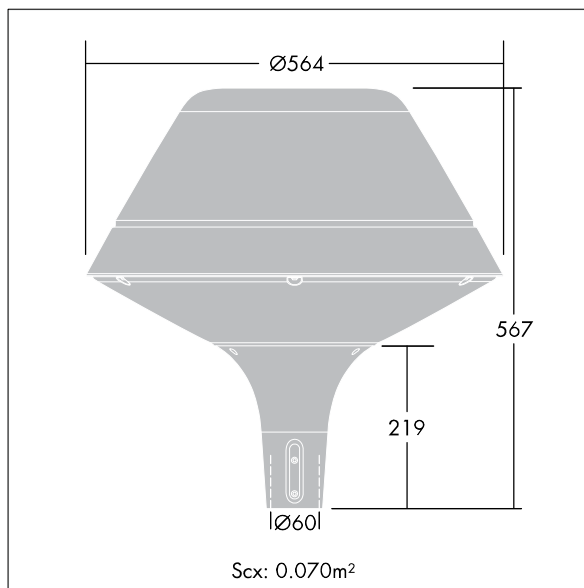

Plurio LED

THORN

96272420 PLU O 18L105 R/S BPSW CL1 D60 L730

IP66 IK08  

Plurio LED

Lanterne décorative portée avec ensemble LED et driver électronique. Classe électrique I, IP66, IK08. Base en aluminium, coulé, gris argent thermopoudré. Capot de forme original, fabriqué en aluminium gris argent (close to RAL9006) texturé. Diffuseur Polycarbonate (PC) transparent avec traitement anti-UV et prismes anti-éblouissements. Réflecteur interne symétrique. Equipé d'un circuit de réduction de puissance, qui entre en vigueur 3 heures avant et 5 heures après un minuit calculé. Il peut être désactivé à l'installation avec un interrupteur interne facilement accessible. Ensemble fourni dans un même carton. Livré avec LED 3 000 K

Montage porté sur un emmanchement de Ø 60 mm, 75 mm de long.

Dimensions : Ø564 x 567 mm

Puissance totale : 60 W

Poids : 7,8 kg

Scx : 0.074m²

Efficacité lumineuse du luminaire: 78 lm/W

TLG_PLRO_F_LEDSYM.jpg

TLG_PLRO_M_LMPShd60.wmf