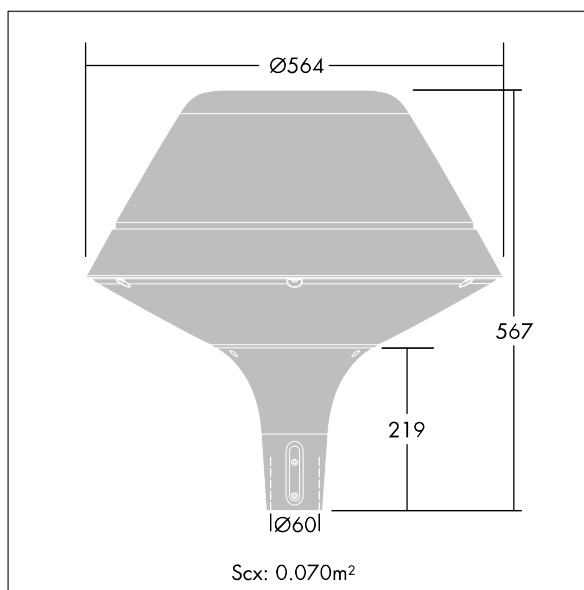

Plurio LED

THORN

96272420 PLU O 18L105 R/S BPSW CL1 D60 L730

IP66 IK08  

Plurio LED

Lanterne décorative portée avec ensemble LED et driver électronique. Classe électrique I, IP66, IK08. Base en aluminium, coulé, gris argent thermopoudré. Capot de forme original, fabriqué en aluminium gris argent (close to RAL9006) texturé. Diffuseur Polycarbonate (PC) transparent avec traitement anti-UV et prismes anti-éblouissements. Réflecteur interne symétrique. Equipé d'un circuit de réduction de puissance, qui entre en vigueur 3 heures avant et 5 heures après un minuit calculé. Il peut être désactivé à l'installation avec un interrupteur interne facilement accessible. Ensemble fourni dans un même carton. Livré avec LED 3 000 K

Montage porté sur un emmanchement de Ø 60 mm, 75 mm de long.

Dimensions : Ø564 x 567 mm

Puissance totale : 60 W

Poids : 7,8 kg

Scx : 0.074m²

Efficacité lumineuse du luminaire: 78 lm/W

TLG_PLRO_F_LEDSYM.jpg

TLG_PLRO_M_LMPShd60.wmf