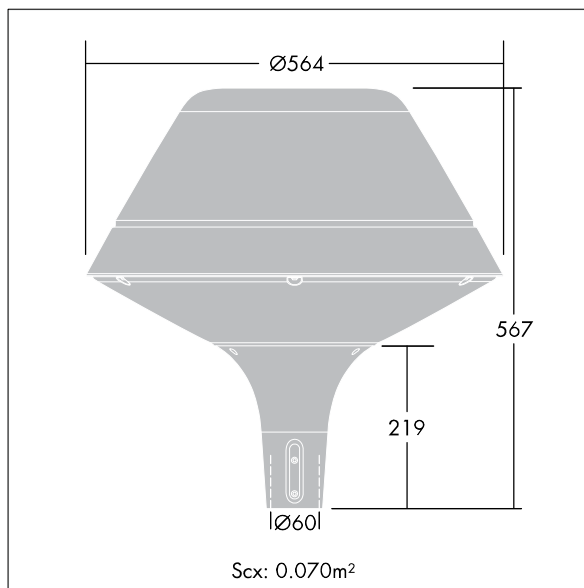

## Plurio LED

Lanterne décorative portée avec ensemble LED et driver électronique. Classe électrique I, IP66, IK08. Base en aluminium, coulé, gris argent thermopoudré. Capot de forme original, fabriqué en aluminium gris argent (close to RAL9006) texturé. Diffuseur Polycarbonate (PC) transparent avec traitement anti-UV et prismes anti-éblouissements. Réflecteur interne symétrique. Equipé d'un circuit de réduction de puissance, qui entre en vigueur 3 heures avant et 5 heures après un minuit calculé. Il peut être désactivé à l'installation avec un interrupteur interne facilement accessible. Ensemble fourni dans un même carton. Livré avec LED 3 000 K

Montage porté sur un emmanchement de Ø 60 mm, 75 mm de long.

Dimensions : Ø564 x 567 mm

Puissance totale : 60 W

Poids : 7,8 kg

Scx : 0.074m<sup>2</sup>

Efficacité lumineuse du luminaire: 78 lm/W

TLG\_PLRO\_F\_LEDSYM.jpg