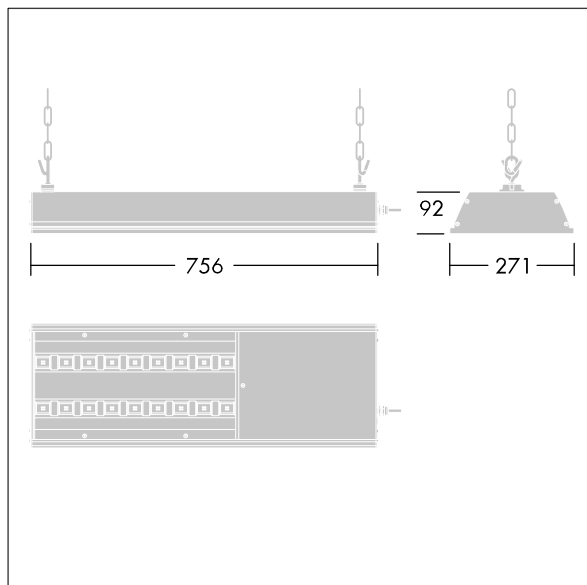

## HiPak Pro LED

Luminaire LED pour les grandes hauteurs avec distribution extensive. Électronique, Appareillage gradable DALI avec circuit d'éclairage de secours LED, 3 heures, essai manuel. Classe électrique I, IP43, IK08. Boîtier : extrusion aluminium anodisé. Embouts : acier laqué (similaire à RAL 9006). Réflecteur : aluminium de haute qualité. Fermeture avant : Matière plastique, 2 mm d'épaisseur. Kits de fixation à commander séparément. Connexion électrique par un bornier à poussoirs derrière un couvercle coulissant. Livré avec LED 4 000 K.

Dimensions : 756 x 271 x 92 mm

Puissance totale : 104 W

Poids : 9,2 kg

TLG\_HIPP\_F\_LEDPDB.jpg

TLG\_HIPP\_M\_HBLD1.wmf

Toutes les valeurs marquées d'un \* sont des valeurs nominales. Thorn utilise des composants testés et éprouvés, en provenance des meilleurs fournisseurs. Dans certains cas isolés, il se peut qu'il y ait des pannes de nature technologique au niveau des LED individuels, pendant le cycle de vie nominal du produit. Les normes internationales fixent la tolérance du flux initial et de la charge associée à  $\pm 10\%$ . La température des couleurs est soumise à une tolérance de jusqu'à  $\pm 150$  Kelvin par rapport à la valeur nominale. Sauf indication contraire, les valeurs sont applicables pour une température ambiante de  $25^\circ\text{C}$ . Dans la plupart des produits, la panne d'un point LED n'entraîne aucune diminution fonctionnelle de la performance lumineuse du luminaire et n'est donc pas un motif de plainte valide. À moins d'indications contraires, tous les produits LED de Thorn sont adaptés à un usage sans restriction (groupe RG0 ou RG1) en termes de sécurité photobiologique de la lumière bleue (IEC/EN60598-1).