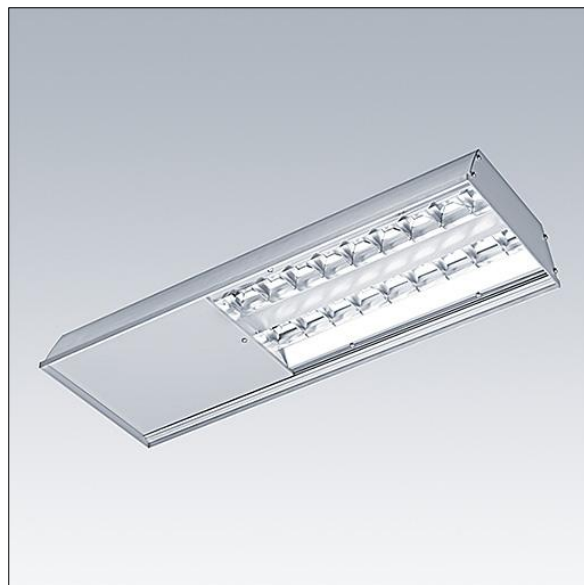

## HiPak Pro LED

Luminaire LED pour les grandes hauteurs avec distribution extensive. Électronique, Appareillage gradable DALI avec circuit d'éclairage de secours LED, 3 heures, essai manuel. Classe électrique I, IP43, IK08. Boîtier : extrusion aluminium anodisé. Embouts : acier laqué (similaire à RAL 9006). Réflecteur : aluminium de haute qualité. Fermeture avant : Matière plastique, 2 mm d'épaisseur. Kits de fixation à commander séparément. Connexion électrique par un bornier à poussoirs derrière un couvercle coulissant. Livré avec LED 4 000 K.

Dimensions : 756 x 271 x 92 mm

Puissance totale : 104 W

Poids : 9,2 kg

TLG\_HIPP\_F\_LEDPDB.jpg

TLG\_HIPP\_M\_HBLD1.wmf

Toutes les valeurs marquées d'un \* sont des valeurs nominales. Thorn utilise des composants testés et éprouvés, en provenance des meilleurs fournisseurs. Dans certains cas isolés, il se peut qu'il y ait des pannes de nature technologique au niveau des LED individuels, pendant le cycle de vie nominal du produit. Les normes internationales fixent la tolérance du flux initial et de la charge associée à  $\pm 10\%$ . La température des couleurs est soumise à une tolérance de jusqu'à  $\pm 150$  Kelvin par rapport à la valeur nominale. Sauf indication contraire, les valeurs sont applicables pour une température ambiante de  $25^\circ\text{C}$ . Dans la plupart des produits, la panne d'un point LED n'entraîne aucune diminution fonctionnelle de la performance lumineuse du luminaire et n'est donc pas un motif de plainte valide. À moins d'indications contraires, tous les produits LED de Thorn sont adaptés à un usage sans restriction (groupe RG0 ou RG1) en termes de sécurité photobiologique de la lumière bleue (IEC/EN60598-1).