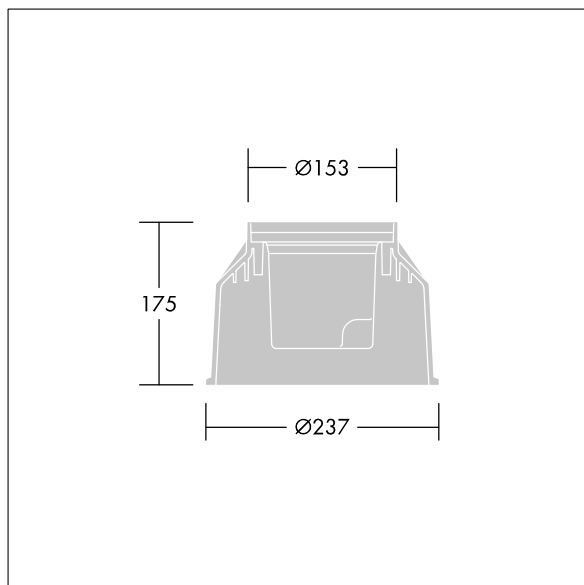

Mica

Un luminaire rond Small de faible profondeur, encastré au sol. 3 LED(s) alimenté en 350mA par un driver intégré. Angle de faisceau 10° pour les applications d'éclairage résistant au passage de voitures. Réglage de l'angle d'inclinaison $\pm 15^\circ$. Corps : aluminium injecté avec finition poudrée. Colerette : aluminium laqué, 3 mm d'épaisseur. Verre de fermeture : verre trempé semi-dépoli, 12 mm d'épaisseur, température de surface conforme à EN60598-2-13. Pré-câblé avec câble de 0,5 m. Boîtier encastrable : Polypropylène. Classification IP67, classe électrique I. Charge statique maximum 3500 kg. Livré avec LED bleu

Puissance totale : 4,3 W

Flux lumineux du luminaire: 61 lm

Efficacité lumineuse du luminaire: 14 lm/W

Poids : 2,34 kg

TLG_MICA_F_SS3LEDALSF.jpg

TLG_MICA_M_2015LDLSLMSAL.wmf

Toutes les valeurs marquées d'un * sont des valeurs nominales. Thorn utilise des composants testés et éprouvés, en provenance des meilleurs fournisseurs. Dans certains cas isolés, il se peut qu'il y ait des pannes de nature technologique au niveau des LED individuels, pendant le cycle de vie nominal du produit. Les normes internationales fixent la tolérance du flux initial et de la charge associée à $\pm 10\%$. La température des couleurs est soumise à une tolérance de jusqu'à ± 150 Kelvin par rapport à la valeur nominale. Sauf indication contraire, les valeurs sont applicables pour une température ambiante de 25 °C. Dans la plupart des produits, la panne d'un point LED n'entraîne aucune diminution fonctionnelle de la performance lumineuse du luminaire et n'est donc pas un motif de plainte valide. À moins d'indications contraires, tous les produits LED de Thorn sont adaptés à un usage sans restriction (groupe RG0 ou RG1) en termes de sécurité photobiologique de la lumière bleue (IEC/EN60598-1).