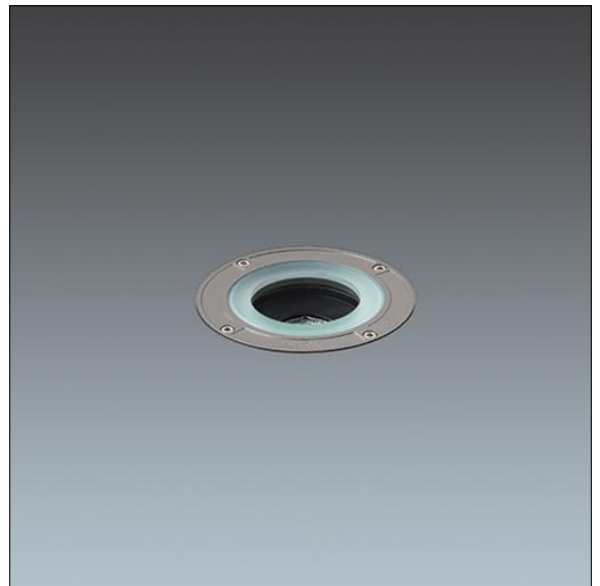

Mica

Un luminaire rond Small de faible profondeur, encastré au sol. 3 LED(s) alimenté en 350mA par un driver intégré. Angle de faisceau 10° pour les applications d'éclairage résistant au passage de voitures. Réglage de l'angle d'inclinaison $\pm 15^\circ$. Corps : aluminium injecté avec finition poudrée. Colerette : aluminium laqué, 3 mm d'épaisseur. Verre de fermeture : verre trempé semi-dépoli, 12 mm d'épaisseur, température de surface conforme à EN60598-2-13. Pré-câblé avec câble de 0,5 m. Boîtier encastrable : Polypropylène. Classification IP67, classe électrique I. Charge statique maximum 3500 kg. Livré avec LED bleu

Mica et Mica Slim peuvent être installés dans les zones où la vitesse des véhicules n'excède pas 30 km/h pour les versions planes et 20 km/h pour les versions équipées du dôme.

Dimensions : $\varnothing 165 \times 175$ mm

Puissance totale : 4,3 W

Flux lumineux du luminaire: 61 lm

Efficacité lumineuse du luminaire: 14 lm/W

Poids : 2,34 kg

TLG_MICA_F_SS3LEDALSF.jpg