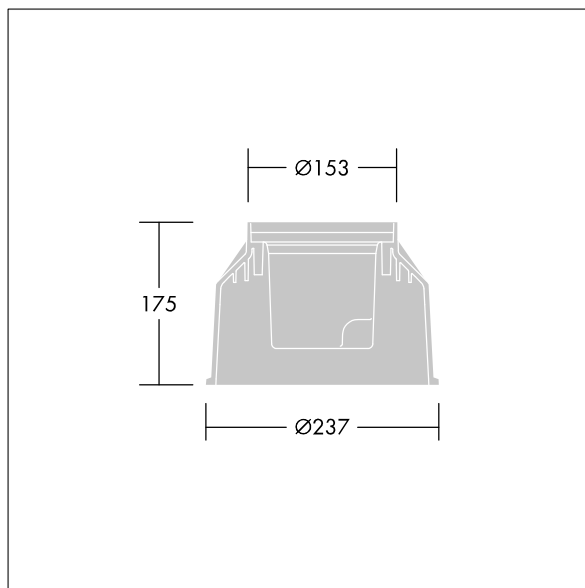

96271502 MICA SLIM S 3L35 ACC 10D BLU AL SF

Mica

Un luminaire rond Small de faible profondeur, encastré au sol. 3 LED(s) alimenté en 350mA par un driver intégré. Angle de faisceau 10° pour les applications d'éclairage résistant au passage de voitures. Réglage de l'angle d'inclinaison $\pm 15^\circ$. Corps : aluminium injecté avec finition poudrée. Colerette : aluminium laqué, 3 mm d'épaisseur. Verre de fermeture : verre trempé semi-dépoli, 12 mm d'épaisseur, température de surface conforme à EN60598-2-13. Pré-câblé avec câble de 0,5 m. Boîtier encastrable : Polypropylène. Classification IP67, classe électrique I. Charge statique maximum 3500 kg. Livré avec LED bleu

Puissance totale : 4,3 W

Flux lumineux du luminaire: 61 lm

Efficacité lumineuse du luminaire: 14 lm/W

Poids : 2,34 kg

TLG_MICA_F_SS3LEDALSF.jpg

TLG_MICA_M_2015LDLSLMSAL.wmf

Toutes les valeurs marquées d'un * sont des valeurs nominales. Thorn utilise des composants testés et éprouvés, en provenance des meilleurs fournisseurs. Dans certains cas isolés, il se peut qu'il y ait des pannes de nature technologique au niveau des LED individuels, pendant le cycle de vie nominal du produit. Les normes internationales fixent la tolérance du flux initial et de la charge associée à $\pm 10\%$. La température des couleurs est soumise à une tolérance de jusqu'à ± 150 Kelvin par rapport à la valeur nominale. Sauf indication contraire, les valeurs sont applicables pour une température ambiante de 25 °C. Dans la plupart des produits, la panne d'un point LED n'entraîne aucune diminution fonctionnelle de la performance lumineuse du luminaire et n'est donc pas un motif de plainte valide. À moins d'indications contraires, tous les produits LED de Thorn sont adaptés à un usage sans restriction (groupe RG0 ou RG1) en termes de sécurité photobiologique de la lumière bleue (IEC/EN60598-1).