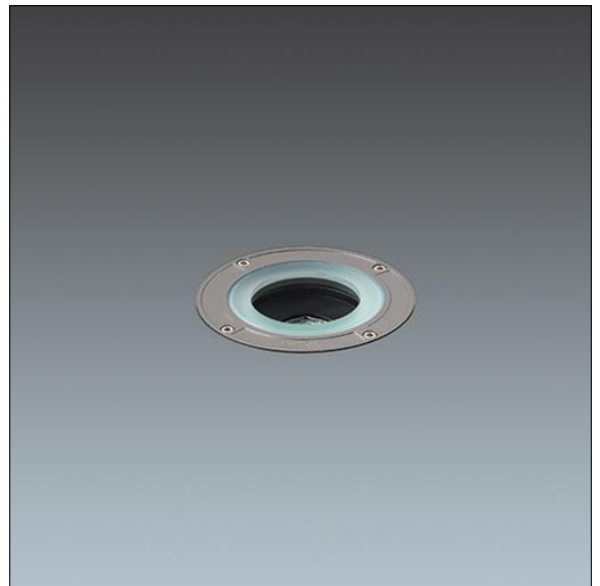

96271502 MICA SLIM S 3L35 ACC 10D BLU AL SF

Mica

Un luminaire rond Small de faible profondeur, encastré au sol. 3 LED(s) alimenté en 350mA par un driver intégré. Angle de faisceau 10° pour les applications d'éclairage résistant au passage de voitures. Réglage de l'angle d'inclinaison $\pm 15^\circ$. Corps : aluminium injecté avec finition poudrée. Colerette : aluminium laqué, 3 mm d'épaisseur. Verre de fermeture : verre trempé semi-dépoli, 12 mm d'épaisseur, température de surface conforme à EN60598-2-13. Pré-câblé avec câble de 0,5 m. Boîtier encastrable : Polypropylène. Classification IP67, classe électrique I. Charge statique maximum 3500 kg. Livré avec LED bleu

Mica et Mica Slim peuvent être installés dans les zones où la vitesse des véhicules n'excède pas 30 km/h pour les versions planes et 20 km/h pour les versions équipées du dôme.

Dimensions : $\varnothing 165 \times 175$ mm

Puissance totale : 4,3 W

Flux lumineux du luminaire: 61 lm

Efficacité lumineuse du luminaire: 14 lm/W

Poids : 2,34 kg

TLG_MICA_F_SS3LEDALSF.jpg