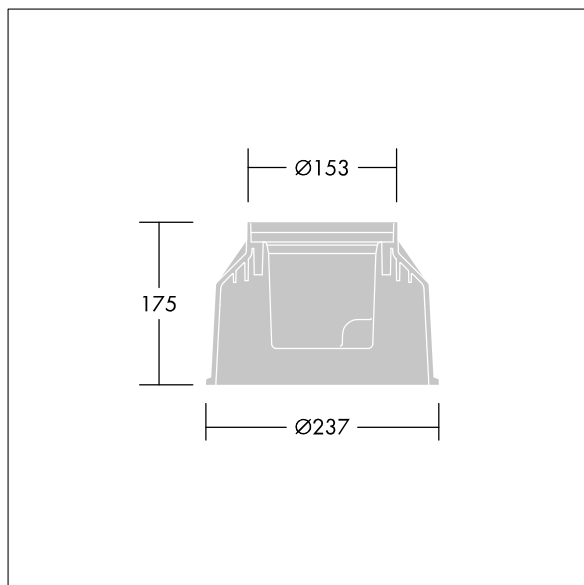

96271502 MICA SLIM S 3L35 ACC 10D BLU AL SF

Mica

Un luminaire rond Small de faible profondeur, encastré au sol. 3 LED(s) alimenté en 350mA par un driver intégré. Angle de faisceau 10° pour les applications d'éclairage résistant au passage de voitures. Réglage de l'angle d'inclinaison $\pm 15^\circ$. Corps : aluminium injecté avec finition poudrée. Colerette : aluminium laqué, 3 mm d'épaisseur. Verre de fermeture : verre trempé semi-dépoli, 12 mm d'épaisseur, température de surface conforme à EN60598-2-13. Pré-câblé avec câble de 0,5 m. Boîtier encastrable : Polypropylène. Classification IP67, classe électrique I. Charge statique maximum 3500 kg. Livré avec LED bleu

Puissance totale : 4,3 W

Flux lumineux du luminaire: 61 lm

Efficacité lumineuse du luminaire: 14 lm/W

Poids : 2,34 kg

TLG_MICA_F_SS3LEDALSF.jpg

TLG_MICA_M_2015LDLSLMSAL.wmf

Toutes les valeurs marquées d'un * sont des valeurs nominales. Thorn utilise des composants testés et éprouvés, en provenance des meilleurs fournisseurs. Dans certains cas isolés, il se peut qu'il y ait des pannes de nature technologique au niveau des LED individuels, pendant le cycle de vie nominal du produit. Les normes internationales fixent la tolérance du flux initial et de la charge associée à $\pm 10\%$. La température des couleurs est soumise à une tolérance de jusqu'à ± 150 Kelvin par rapport à la valeur nominale. Sauf indication contraire, les valeurs sont applicables pour une température ambiante de 25 °C. Dans la plupart des produits, la panne d'un point LED n'entraîne aucune diminution fonctionnelle de la performance lumineuse du luminaire et n'est donc pas un motif de plainte valide. À moins d'indications contraires, tous les produits LED de Thorn sont adaptés à un usage sans restriction (groupe RG0 ou RG1) en termes de sécurité photobiologique de la lumière bleue (IEC/EN60598-1).