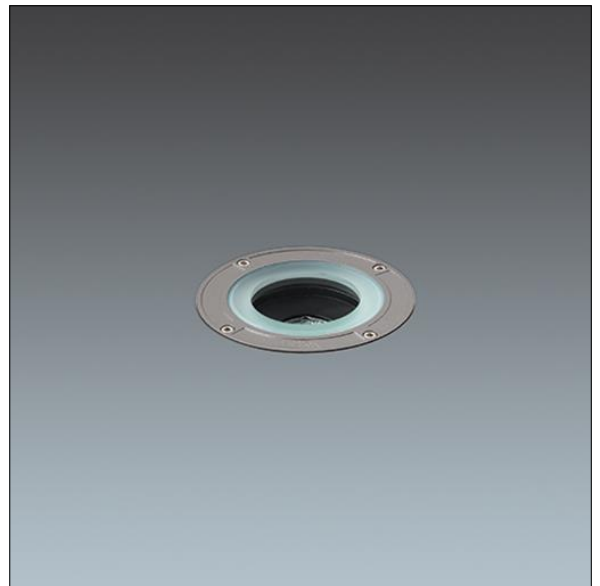

96271502 MICA SLIM S 3L35 ACC 10D BLU AL SF

Mica

Un luminaire rond Small de faible profondeur, encastré au sol. 3 LED(s) alimenté en 350mA par un driver intégré. Angle de faisceau 10° pour les applications d'éclairage résistant au passage de voitures. Réglage de l'angle d'inclinaison $\pm 15^\circ$. Corps : aluminium injecté avec finition poudrée. Colerette : aluminium laqué, 3 mm d'épaisseur. Verre de fermeture : verre trempé semi-dépoli, 12 mm d'épaisseur, température de surface conforme à EN60598-2-13. Pré-câblé avec câble de 0,5 m. Boîtier encastrable : Polypropylène. Classification IP67, classe électrique I. Charge statique maximum 3500 kg. Livré avec LED bleu

Mica et Mica Slim peuvent être installés dans les zones où la vitesse des véhicules n'excède pas 30 km/h pour les versions planes et 20 km/h pour les versions équipées du dôme.

Dimensions : $\varnothing 165 \times 175$ mm

Puissance totale : 4,3 W

Flux lumineux du luminaire: 61 lm

Efficacité lumineuse du luminaire: 14 lm/W

Poids : 2,34 kg

TLG_MICA_F_SS3LEDALSF.jpg