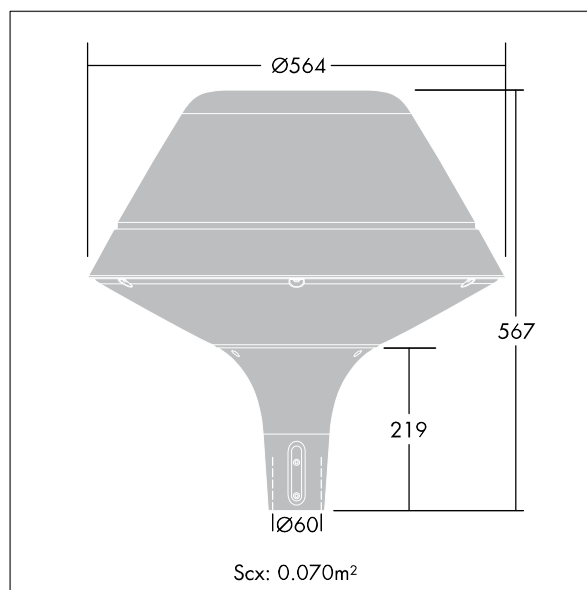

Plurio LED

THORN

96265514 PLU O LED 18L50 R/S BP CL2 D60 L730

IP66 IK08  

Plurio LED

Lanterne décorative portée avec ensemble 40W LED et driver électronique. Classe électrique II, IP66, IK08. Base en aluminium, coulé, gris argent thermopoudré. Capot de forme original, fabriqué en aluminium gris argent (close to RAL9006) texturé. Diffuseur Polycarbonate (PC) transparent avec traitement anti-UV et prismes anti-éblouissements. Réflecteur interne symétrique. Equipé d'un circuit de réduction de puissance, qui entre en vigueur 3 heures avant et 5 heures après un minuit calculé. Il peut être désactivé à l'installation avec un interrupteur interne facilement accessible. Ensemble fourni dans un même carton. Livré avec LED 3 000 K

Montage porté sur un emmanchement de Ø 60 mm, 75 mm de long.

Dimensions : Ø564 x 567 mm

Puissance totale : 29 W

Poids : 7,2 kg

Scx : 0.074m²

Efficacité lumineuse du luminaire: 91 lm/W

TLG_PLRO_F_LEDSYM.jpg

TLG_PLRO_M_LMPShd60.wmf