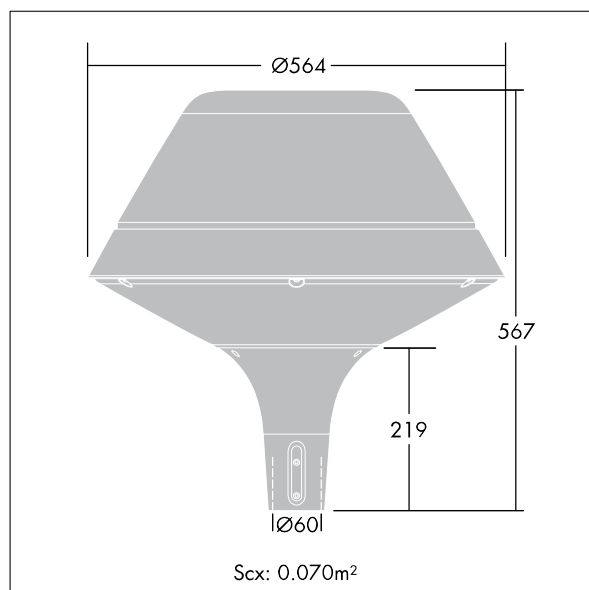

Plurio LED

THORN

96265514 PLU O LED 18L50 R/S BP CL2 D60 L730

IP66 IK08  

Plurio LED

Lanterne décorative portée avec ensemble 40W LED et driver électronique. Classe électrique II, IP66, IK08. Base en aluminium, coulé, gris argent thermopoudré. Capot de forme original, fabriqué en aluminium gris argent (close to RAL9006) texturé. Diffuseur Polycarbonate (PC) transparent avec traitement anti-UV et prismes anti-éblouissements. Réflecteur interne symétrique. Equipé d'un circuit de réduction de puissance, qui entre en vigueur 3 heures avant et 5 heures après un minuit calculé. Il peut être désactivé à l'installation avec un interrupteur interne facilement accessible. Ensemble fourni dans un même carton. Livré avec LED 3 000 K

Montage porté sur un emmanchement de Ø 60 mm, 75 mm de long.

Dimensions : Ø564 x 567 mm

Puissance totale : 29 W

Poids : 7,2 kg

Scx : 0.074m²

Efficacité lumineuse du luminaire: 91 lm/W

TLG_PLRO_F_LEDSYM.jpg

TLG_PLRO_M_LMPShd60.wmf