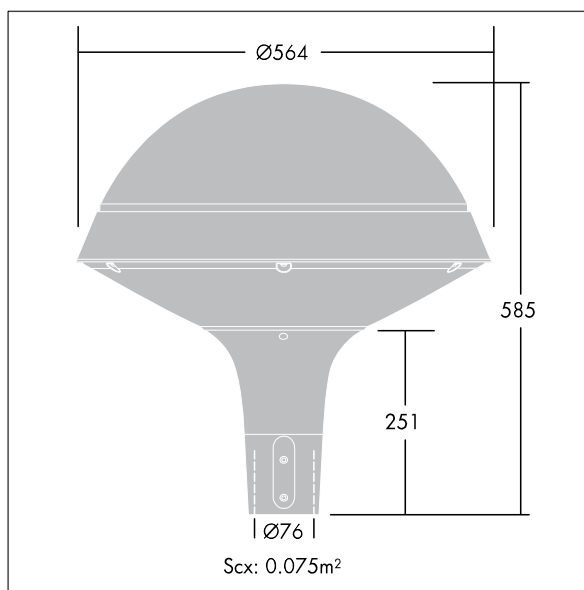

Plurio LED

THORN

96265491 PLU R LED 18L70 R/S BP CL2 D76 L730

IP66 IK08  

Plurio LED

Lanterne décorative portée avec ensemble 40W LED et driver électronique. Classe électrique II, IP66, IK08. Base en aluminium, coulé, gris argent thermopoudré. Capot de forme rond, fabriqué en aluminium gris argent (close to RAL9006) texturé. Diffuseur Polycarbonate (PC) transparent avec traitement anti-UV et prismes anti-éblouissements. Réflecteur interne symétrique. Equipé d'un circuit de réduction de puissance, qui entre en vigueur 3 heures avant et 5 heures après un minuit calculé. Il peut être désactivé à l'installation avec un interrupteur interne facilement accessible. Ensemble fourni dans un même carton. Livré avec LED 3 000 K

Montage porté sur un emmanchement de Ø 76 mm, 100 mm de long.

Dimensions : Ø564 x 564 mm

Puissance totale : 40 W

Poids : 7,5 kg

Scx : 0.073m²

Efficacité lumineuse du luminaire: 87 lm/W

TLG_PLRO_F_LEDSYMRND.jpg