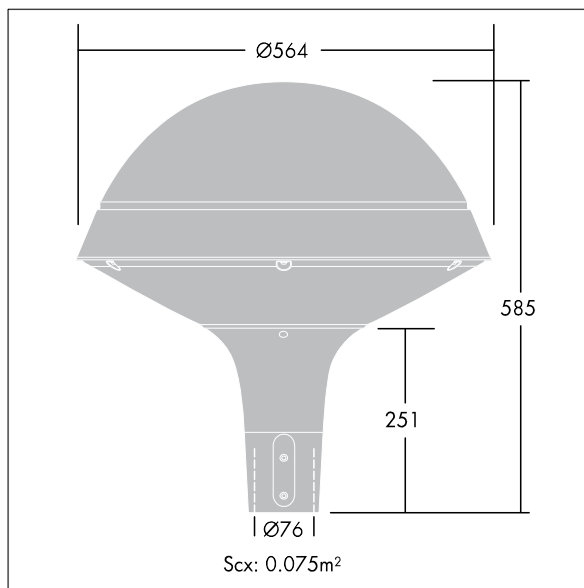

TLG_PLRO_M_SPHRd76.wmf

Toutes les valeurs marquées d'un * sont des valeurs nominales. Thorn utilise des composants testés et éprouvés, en provenance des meilleurs fournisseurs. Dans certains cas isolés, il se peut qu'il y ait des pannes de nature technologique au niveau des LED individuels, pendant le cycle de vie nominal du produit. Les normes internationales fixent la tolérance du flux initial et de la charge associée à $\pm 10\%$. La température des couleurs est soumise à une tolérance de jusqu'à ± 150 Kelvin par rapport à la valeur nominale. Sauf indication contraire, les valeurs sont applicables pour une température ambiante de 25 °C. Dans la plupart des produits, la panne d'un point LED n'entraîne aucune diminution fonctionnelle de la performance lumineuse du luminaire et n'est donc pas un motif de plainte valide. À moins d'indications contraires, tous les produits LED de Thorn sont adaptés à un usage sans restriction (groupe RG0 ou RG1) en termes de sécurité photobiologique de la lumière bleue (IEC/EN60598-1).

Les produits de Thorn Lighting sont perfectionnés en permanence. Nous nous réservons le droit d'apporter des modifications à nos produits sans autres publications.

© Thorn Lighting