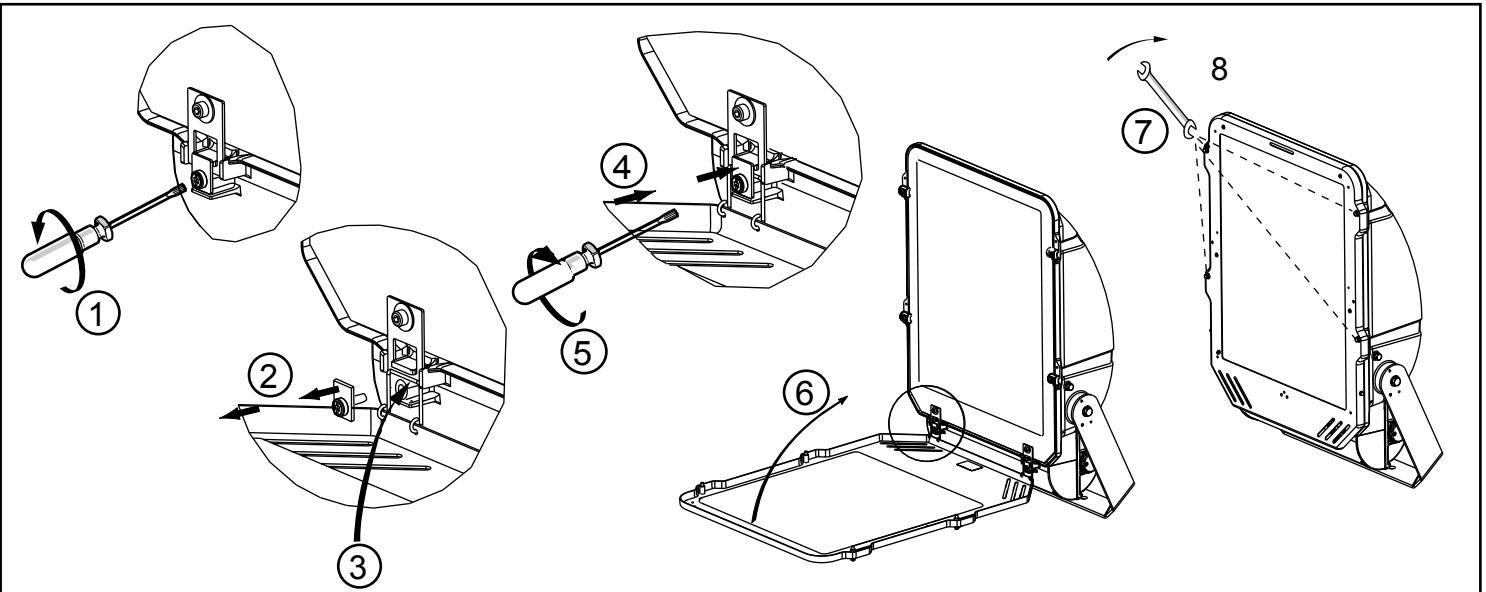

TROIKA ACCESSOIRES

notice n°: 214291

Notice de montage
Installation instructions
Foglio istruzioni

Montageanleitung
Monteringsanvisning
Asennusohje

TROIKA A ADJ. LOUVRE 214270	TROIKA A BLUE FILTER 214269	TROIKA A WIRE GUARD 214268	TROIKA A FIXED LOUVRE 214271	TROIKA A VISOR 214267