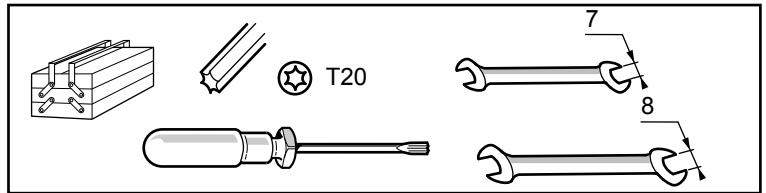

TROIKA ACCESSOIRES

notice n°: 214291

Notice de montage
Installation instructions
Foglio istruzioni

Montageanleitung
Monteringsanvisning
Asennusohje

TROIKA A ADJ. LOUVRE 214270	TROIKA A BLUE FILTER 214269	TROIKA A WIRE GUARD 214268	TROIKA A FIXED LOUVRE 214271	TROIKA A VISOR 214267