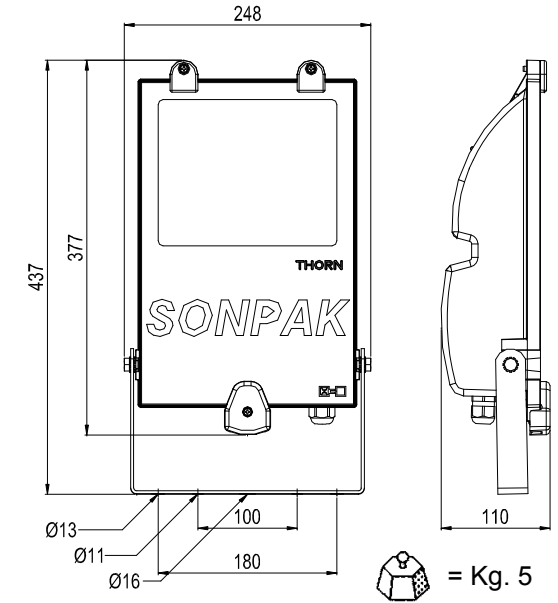

THORN

SONPAK LX 7/15

[CZ] Czech Montážní návod
 [DE] German Montageanleitung
 [DK] Danish Monteringsvejledning
 [EE] Estonian Paigaldusjuhend
 [FI] Finnish Asennusohje
 [FR] French Notice de montage
 [HU] Hungarian Szerelési útmutató
 [IT] Italian Istruzioni di montaggio