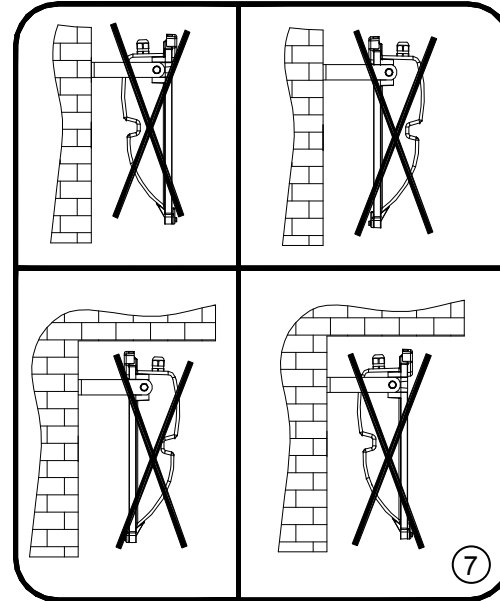

THORN

SONPAK LX 7/15

[CZ] Czech Montážní návod
 [DE] German Montageanleitung
 [DK] Danish Monteringsvejledning
 [EE] Estonian Paigaldusjuhend
 [FI] Finnish Asennusohje
 [FR] French Notice de montage
 [HU] Hungarian Szerelési útmutató
 [IT] Italian Istruzioni di montaggio