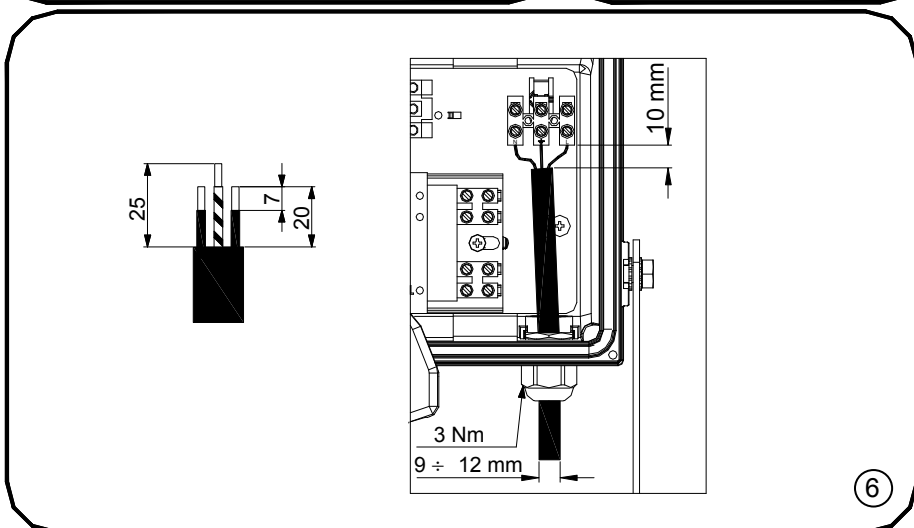

THORN

SONPAK LX 7/15

[CZ] Czech Montážní návod
 [DE] German Montageanleitung
 [DK] Danish Monteringsvejledning
 [EE] Estonian Paigaldusjuhend
 [FI] Finnish Asennusohje
 [FR] French Notice de montage
 [HU] Hungarian Szerelési útmutató
 [IT] Italian Istruzioni di montaggio