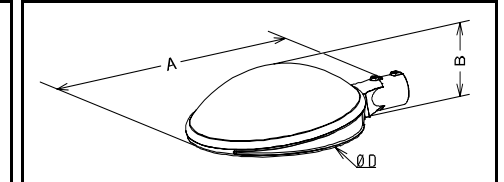

## DYANA 1 & DYANA 2

[CZ] Montážní návod	[LT] Montavimo Instrukcijos
[DE] Montageanleitung	[LV] Instalācijas instrukcija
[DK] Monteringsvejledning	[NO] Monteringsanvisning
[EE] Paigaldusjuhend	[PL] Instrukcja montażu
[FI] Asennusohje	[RU] Инструкция по монтажу
[FR] Notice de montage	[SE] Installationsanvisning
[HU] Szerelési útmutató	[UK] Installation instructions
[IT] Istruzioni di montaggio	

	IP 66 IK 10			

	A (mm)	B(mm)	D(mm)	SCx (m <sup>2</sup> )
DYANA 1	666	158	510	0.035
DYANA 2	760	176	600	0.039

DYANA 1	125 W	70W	100W	150W	
	Kg	10	10	10.2	10.7

DYANA 2	100 W	150W	250W	
	Kg	12.8	13.2	14.4

DYANA 1 & 2