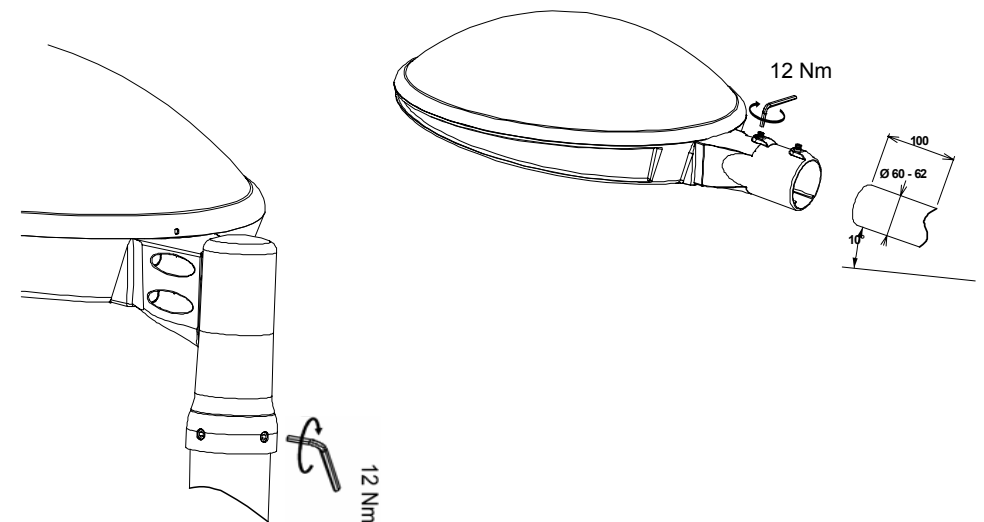

## DYANA 1 & DYANA 2

[CZ] Montážní návod	[LT] Montavimo Instrukcijos
[DE] Montageanleitung	[LV] Instalācijas instrukcija
[DK] Monteringsvejledning	[NO] Monteringsanvisning
[EE] Paigaldusjuhend	[PL] Instrukcja montażu
[FI] Asennusohje	[RU] Инструкция по монтажу
[FR] Notice de montage	[SE] Installationsanvisning
[HU] Szerelési útmutató	[UK] Installation instructions
[IT] Istruzioni di montaggio	

	IP 66 IK 10			

	A (mm)	B(mm)	D(mm)	SCx (m <sup>2</sup> )
DYANA 1	666	158	510	0.035
DYANA 2	760	176	600	0.039

DYANA 1	125 W	70W	100W	150W	
	Kg	10	10	10.2	10.7

DYANA 2	100 W	150W	250W	
	Kg	12.8	13.2	14.4

DYANA 1 & 2