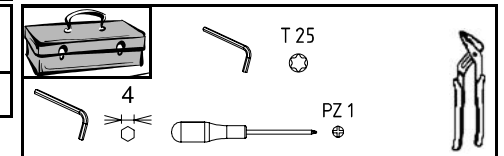

## DYANA 1 & DYANA 2

[CZ] Montážní návod	[LT] Montavimo Instrukcijos
[DE] Montageanleitung	[LV] Instalācijas instrukcija
[DK] Monteringsvejledning	[NO] Monteringsanvisning
[EE] Paigaldusjuhend	[PL] Instrukcja montażu
[FI] Asennusohje	[RU] Инструкция по монтажу
[FR] Notice de montage	[SE] Installationsanvisning
[HU] Szerelési útmutató	[UK] Installation instructions
[IT] Istruzioni di montaggio	

	IP 66 IK 10			

	A (mm)	B(mm)	D(mm)	SCx (m <sup>2</sup> )
DYANA 1	666	158	510	0.035
DYANA 2	760	176	600	0.039

DYANA 1	125 W	70W	100W	150W	
	Kg	10	10	10.2	10.7

DYANA 2	100 W	150W	250W	
	Kg	12.8	13.2	14.4

DYANA 1 & 2