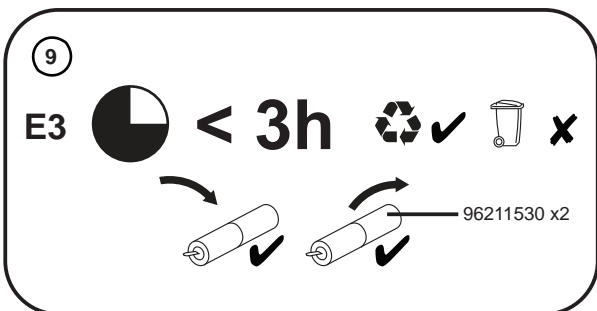

THORN

Pop Pack LED

CE

[CZ] Montážní návod
 [DE] Montageanleitung
 [DK] Monteringsvejledning
 [EE] Paigaldusjuhend
 [FI] Asennusohje
 [FR] Notice de montage
 [HU] Szerelési útmutató
 [IT] Istruzioni di montaggio