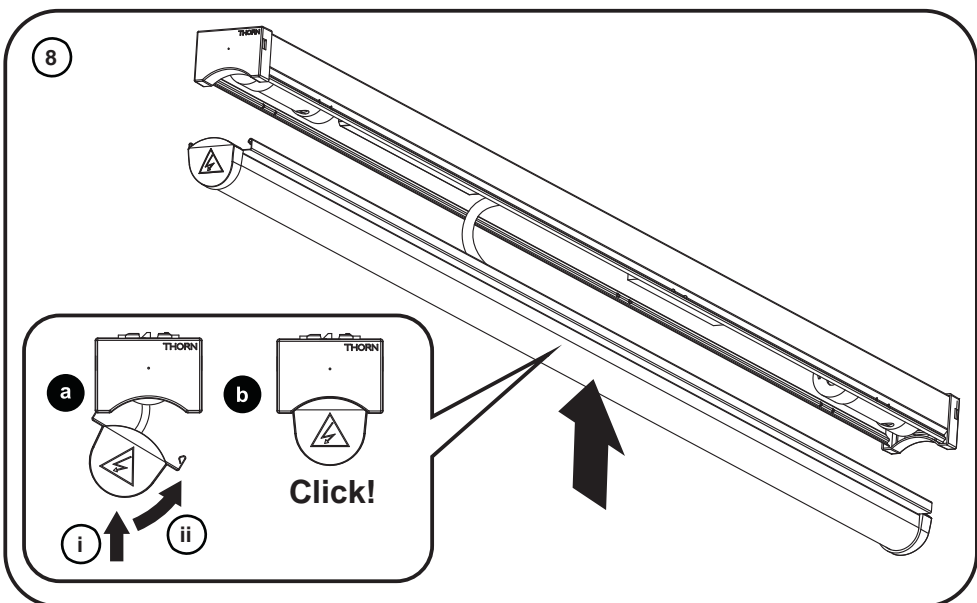

THORN

Pop Pack LED

CE

[CZ] Montážní návod
 [DE] Montageanleitung
 [DK] Monteringsvejledning
 [EE] Paigaldusjuhend
 [FI] Asennusohje
 [FR] Notice de montage
 [HU] Szerelési útmutató
 [IT] Istruzioni di montaggio