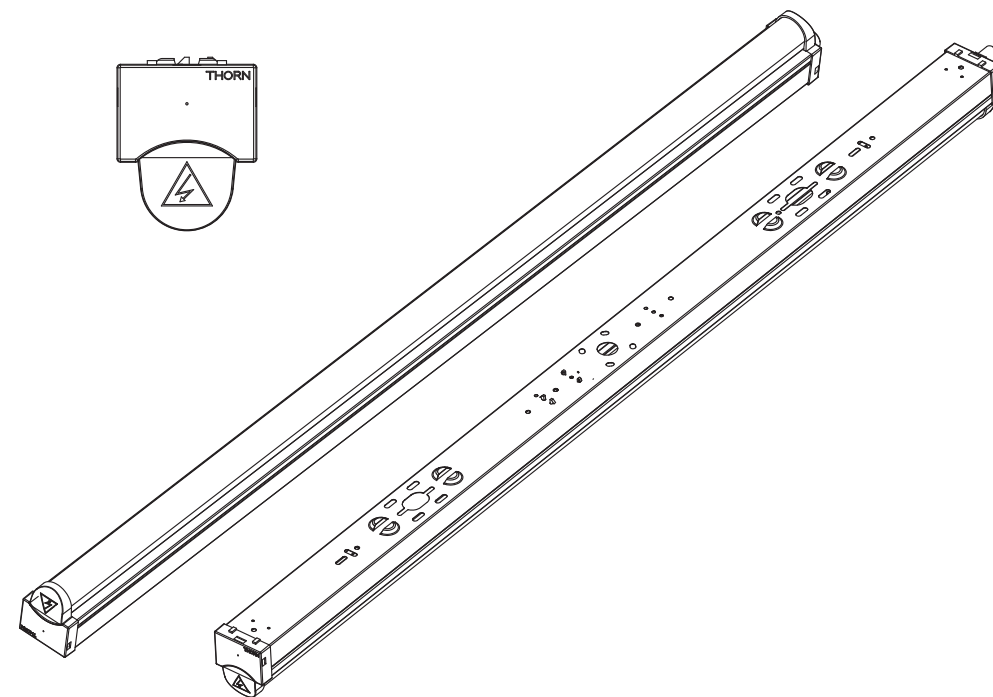

THORN

Pop Pack LED

CE

[CZ] Montážní návod
 [DE] Montageanleitung
 [DK] Monteringsvejledning
 [EE] Paigaldusjuhend
 [FI] Asennusohje
 [FR] Notice de montage
 [HU] Szerelési útmutató
 [IT] Istruzioni di montaggio