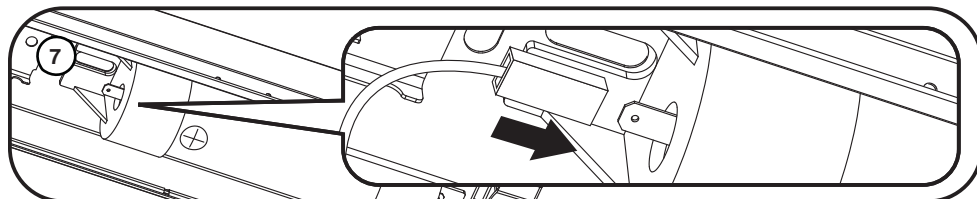

THORN

Pop Pack LED

CE

[CZ] Montážní návod
 [DE] Montageanleitung
 [DK] Monteringsvejledning
 [EE] Paigaldusjuhend
 [FI] Asennusohje
 [FR] Notice de montage
 [HU] Szerelési útmutató
 [IT] Istruzioni di montaggio